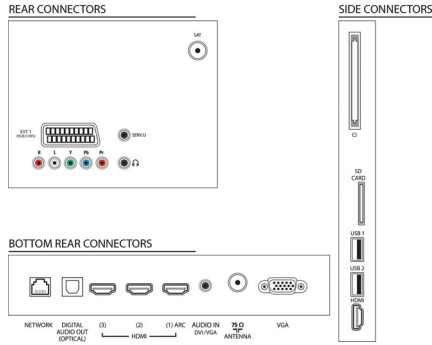

Smart TV Uygulamaları

- Kontrol: MyRemote uygulaması (iOS ve Android), USB Klavye ve Fare desteği
- Net TV: Catch-up TV, Çevrimiçi Video mağazaları, Açık Internet tarayıcı, Çevrimiçi uygulamalar
- SimplyShare: DLNA ortam tarayıcı, USB ortam tarayıcı
- Program: Pause TV, USB kaydı

Multimedya Uygulamaları

- Video Oynatma Formatları: Codec desteği:, Kapsamlar: AVI, MKV, H264/MPEG-4 AVC, MPEG-1, MPEG-2, MPEG-4, WMV9/VC1
- Müzik Çalma Formatları: AAC, MP3, WMA (v2 - v9.2 arası)
- Fotoğraf Görüntüleme Formatları: JPEG
- Net TV: Dahili

Kullanılabilirlik

- Kurulum Kolaylığı: Philips cihazlarını otomatik algılama, Kanal kurulum sihirbazı, Cihaz bağlantı sihirbazı, Ağ kurulum sihirbazı, Ayarlar yardımcısı sihirbazı
- Kullanım Kolaylığı: Ana sayfa düğmesi, Ekran Üzeri Kullanım Kılavuzu, Dokunmatik düğmeler
- PC ağ bağlantısı: DLNA 1.5 onaylı
- Ekran Format Ayarları: Otomatik sığıdırma, Otomatik zoom, 16:9 film genişletme, Süper Büyütme, Ölçeklendirilmemiş, Geniş Ekran
- Elektronik Program Rehberi: 8 günlük Elektronik Program Rehberi*
- Sinyal gücü göstergesi
- Teletext: 1200 sayfa Yardımlı Metin
- Yükseltilebilir bellek: Otomatik bellek yükseltme sihirbazı, USB yoluyla yükseltilebilir bellek, Çevrimiçi bellek yükseltme

Ses

- Çıkış gücü (RMS): 24W (2 x 12W)
- Ses Geliştirme: Otomatik Ses Sabitleyicisi, Clear Sound, Incredible Surround, Tiz ve Bas Kontrolü