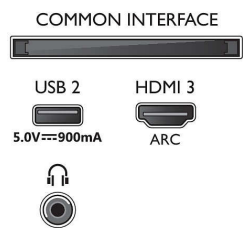

Specifikationer

Bild/visning

- Bildförhållande: 16:9
- Diagonal skärmstorlek (tum): 55 tum
- Diagonal skärmstorlek (metrisk): 139 cm
- Display: 4K Ultra HD LED
- Bildförbättring: Ultra Resolution, Dolby Vision, HLG (Hybrid Log Gamma), HDR10+-kompatibel, Micro Dimming
- Skärmapplösning: 3840 x 2160
- Diagonal skärmstorlek (tum): 55 tum

Bildskärmsupplösningar som stöds

- Datoringångar på alla HDMI-ingångar: Upp till 4K UHD, 3840 x 2160, vid 60 Hz, Stöd för HDR, HDR10/HLG
- Videoingångar på alla HDMI-ingångar: Upp till 4K UHD, 3840 x 2160, vid 60 Hz, Stöd för HDR, HDR10/HLG (Hybrid Log Gamma), HDR10+/Dolby Vision

Mottagare/mottagning/sändning

- Digital-TV: DVB-T/T2/T2-HD/C/S/S2
- Videouppspelning: PAL, Secam

- MPEG-stöd: MPEG2, MPEG4
- TV-programguide*: 8-dagars elektronisk programguide
- Signalstyrkeindikering
- Text-TV: 1000 sidor hypertext
- HEVC-stöd

Smart-TV-funktioner

- Användarinteraktion: Skärmspeglning, SimplyShare
- SmartTV-appar*: Videobutiker online, Öppna webbläsaren, TV på begäran, YouTube, Netflix-TV
- Enkel installation: Automatisk identifiering av

Connections

Side