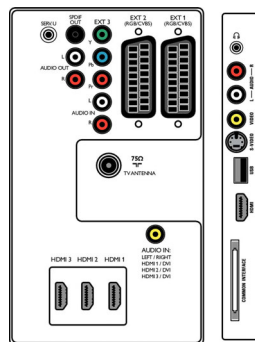

Поддерживаемое разрешение дисплея

- Компьютерные форматы: 640 x 480, 60, 72, 75, 85 Гц, 800 x 600, 60, 72, 75, 85 Гц, 1024 x 768, 60, 70, 75, 85 Гц, 1920 x 1080i, 60 Гц, 1920 x 1080p, 60 Гц, Через вход HDMI/DVI
- Видеоформаты: 480i, 60 Гц, 480p, 60 Гц, 576i, 50 Гц, 576p, 50 Гц, 720p, 50, 60 Гц, 1080i, 50, 60 Гц, 1080p, 24, 50, 60 Гц, 1080p, 24, 25, 30 Гц

Тюнер/прием/передача

- Вход антенны: Коаксиальный кабель 75 Ом (IEC75)
- Диапазоны тюнера: Гипердиапазон, S-канал, UHF, VHF
- ТВ-система: Система PAL I, Система PAL B/G, Система PAL D/K, Система SECAM B/G, Система SECAM D/K, SECAM L/L', DVB COFDM

2K/8K

- Цифровое ТВ: Наземное DVB *
- Воспроизведение видео: NTSC, SECAM, PAL
- Дисплей тюнера: PLL

Мультимедийные приложения

- Мультимедийные подключения: USB
- Форматы воспроизведения: MP3, Файлы демонстрации слайдов (.ab), Фотографии в формате JPEG

Комфорт

- Защита от детей: Блок. от детей и ограничение на просмотр
- Легкость установки: Автонаименование программ, Автоматическая установка каналов (ACI), Система автоматической настройки (ATS), Автосохранение, Точная настройка, Цифровая настройка PLL, Подключение Plug & Play
- Удобство использования: 4 списка избранного, Автоограничение громкости (AVL), Предварительно устанавливаемое приращение громкости, Графический интерфейс пользователя, Вывод на экран, Список