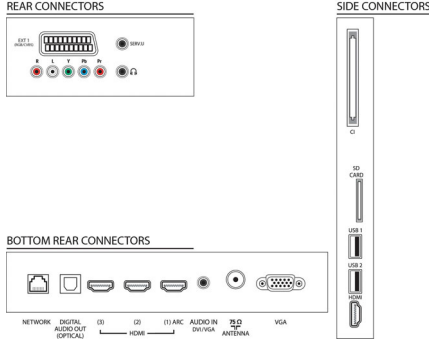

Multimedya Uygulamaları

- Video Oynatma Formatları: Codec desteği, Kapsamlar: AVI, MKV, H264/MPEG-4 AVC, MPEG-1, MPEG-2, MPEG-4, WMV9/VC1
- Müzik Çalma Formatları: AAC, MP3, WMA (v2 - v9.2 arası)
- Fotoğraf Görüntüleme Formatları: JPEG
- Net TV: Dahili

Kullanılabilirlik

- Kurulum Kolaylığı: Philips cihazlarını otomatik

algılama, Kanal kurulum sihirbazı, Cihaz bağlantı sihirbazı, Ağ kurulum sihirbazı, Ayarlar yardımcısı sihirbazı

- Kullanım Kolaylığı: Ana sayfa düğmesi, Ekran Üzeri Kullanım Kılavuzu, Dokunmatik düğmeler
- PC ağ bağlantısı: DLNA 1.5 onaylı
- Ekran Format Ayarları: Otomatik sığdırma, Otomatik zoom, 16:9 film genişletme, Süper Büyütme, Ölçeklendirilmemiş, Geniş Ekran
- Elektronik Program Rehberi: 8 günlük Elektronik Program Rehberi*
- Sinyal gücü göstergesi
- Teletext: 1200 sayfa Yardımlı Metin
- Yükseltilebilir bellenim: Otomatik bellenim yükseltme sihirbazı, USB yoluyla yükseltilebilir bellenim, Çevrimiçi bellenim yükseltme

Ses

- Çıkış gücü (RMS): 28W (2 x 14W)
- Ses Geliştirme: Otomatik Ses Sabitleyicisi, Clear Sound, Incredible Surround, Tiz ve Bas Kontrolü

Bağlantı

- HDMI bağlantı sayısı: 4
- HDMI özellikleri: Ses Dönüş Kanalı