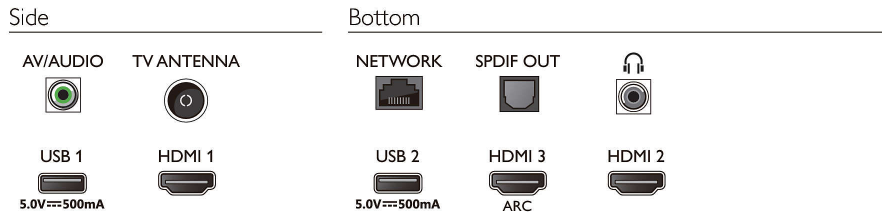

Âm thanh

- Công suất đầu ra (RMS): 16W
- Cấu hình loa: 2 loa 8W

Khả năng kết nối

- Số lượng ngõ vào của bộ cổng gộp HDMI: 3
- Tính năng HDMI: Kênh trả lại âm thanh
- Số lượng cổng USB: 2
- Kết nối không dây: Wi-Fi 802.11n, 2x2, Băng tần đơn, Bluetooth 4.2
- Các kết nối khác: Cổng ra tai nghe, Âm thanh đầu ra kỹ thuật số (quang học), Ăng-ten IEC75, Đầu nối dịch vụ, Đầu vào âm thanh máy tính (3,5mm)
- Đầu ra âm thanh kỹ thuật số SPDIF: 1 (Quang học)

Công suất

- Mạng lưới điện: AC 110-240V 50/60Hz
- Nhiệt độ môi trường: 5 °C đến 35 °C
- Tiêu thụ năng lượng khi chờ: $\leq 0,5\text{ W}$

Phụ kiện

- Phụ kiện đi kèm: Bộ điều khiển từ xa, 2 x Pin AAA, Cáp nguồn, Hướng dẫn khởi động nhanh, Tờ rơi an toàn và pháp lý, Chân đế đặt trên bàn

Kích thước

- Chiều rộng cả bộ: 955,1 mm
- Chiều cao cả bộ: 558 mm
- Chiều sâu cả bộ: 71,8 mm
- Khối lượng sản phẩm: 6,4 kg
- Chiều rộng cả bộ (có chân đế): 995,1 mm
- Chiều cao thiết bị (có chân đế): 618 mm
- Chiều sâu thiết bị (có chân đế): 232,2 mm
- Trọng lượng sản phẩm (có chân đế): 6,5 kg
- Chiều rộng vỏ TV: 1070 mm
- Chiều cao vỏ TV: 650 mm
- Chiều sâu vỏ TV: 140 mm
- Trọng lượng, gồm cả hộp đóng gói: 9,2 kg
- Tương thích với thiết bị gắn tường: 200 x 100 mm

Connections

Ngày phát hành
2023-08-02

Phiên bản: 4.0.1

EAN: 87 18863 02658 8

© 2023 Tập đoàn Koninklijke Philips N.V.
Bản quyền đã được bảo hộ.

Các thông số có thể thay đổi mà không cần thông báo.
Các nhãn hiệu thuộc sở hữu của tập đoàn Koninklijke Philips N.V. hoặc của các chủ sở hữu tương ứng.

www.philips.com

* Tính năng lịch phát sóng điện tử (EPG) và trải nghiệm xem thực (lên đến 8 ngày) tùy thuộc vào quốc gia và nhà cung cấp dịch vụ.

* TV hỗ trợ chức năng thu DVB cho dịch vụ phát sóng 'Tự do trên không trung'. Một số nhà vận hành DVB nhất định có thể không được hỗ trợ. Bạn có thể tìm thấy danh sách cập nhật trong mục Câu hỏi thường gặp của trang web hỗ trợ của Philips. Một số nhà vận hành yêu cầu Truy cập có điều kiện và đăng ký thuê bao. Hãy liên hệ với nhà vận hành của bạn để biết thêm thông tin.

* Các ứng dụng Smart TV có thể khác nhau tùy theo dòng TV và quốc gia. Để biết thêm chi tiết, vui lòng truy cập: www.philips.com/smarttv.

* TV của Philips không đảm bảo 100% khả năng tương tác với tất cả các thiết bị HDMI CEC

* Chức năng của TV thay đổi tùy theo các ứng dụng và thiết bị thông minh Chromecast tích hợp. Để biết thêm chi tiết, vui lòng truy cập các trang sản phẩm về Chromecast tích hợp.

* Hình ảnh mô tả trên trang web là hình ảnh không theo hợp đồng. Vui lòng luôn tham khảo TV thực tế được bán trong trung tâm phân phối hoặc cửa hàng bán lẻ.

* Do các giới hạn truyền tải của công nghệ không dây Bluetooth, có thể xảy ra hiện tượng trễ âm thanh nhẹ khi bạn nghe âm thanh từ tai nghe bluetooth hoặc loa bluetooth của bạn. Khi hiện tượng này xảy ra, bạn có thể thấy nhân vật cử động miệng nhưng tiếng nói bị chậm đi đôi chút

* Vui lòng lưu ý rằng điều khiển từ xa được cung cấp bên trong TV của bạn là phiên bản cập nhật và mới nhất. Nếu bạn cần thêm thông tin, vui lòng liên hệ với trung tâm dịch vụ khách hàng địa phương của bạn.