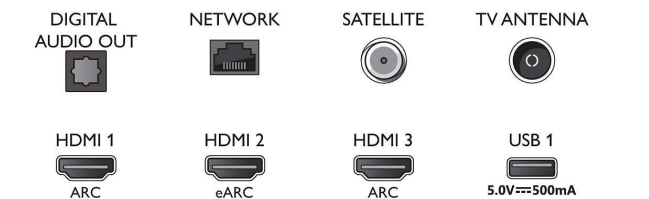

Connections

Side

Bottom

4K UHD LED на базе ОС Android TV

3-сторонняя подсветка Ambilight Поддержка основных форматов HDR, Процессор P5 Perfect Picture, 164 см (65") Android TV

Характеристики

Мультимедийные приложения