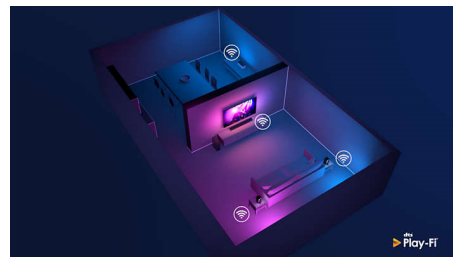

65PUS8506/12

Совместимо с DTS Play-Fi

С DTS Play-Fi на телевизоре Philips вы можете подключаться к совместимым АС в любой комнате. На кухне стоит беспроводная аудиосистема? Продолжайте слушать диалоги фильма, пока готовите перекус, и не пропускайте важные моменты спортивной трансляции, наливая друзьям напитки.