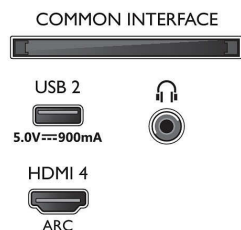

Android TV

- ОС: Android TV™ 10 (Q)
- Предустановленные приложения: Google Play Фильмы*, Google Play Музыка*, Поиск Google, YouTube, Netflix, Amazon Prime Video, BBC iPlayer, Amazon Prime Video, Disney+, Приложение Fitness, Spotify
- Объем флэш-памяти: 16 ГБ*

Функции Smart TV

- Взаимодействие с пользователем: SimplyShare
- Интерактивное телевидение: HbbTV
- Программирование: Приостановка просмотра телепередачи, Запись на USB*
- Легкость установки: Автопоиск устройств Philips, Мастер подключения к устройству, Мастер настройки сети, Мастер установки поддержки
- Удобство использования: Кнопка меню Smart, Экранное руководство пользователя
- Обновление встроенной программы: Мастер обновления встроенной программы, Обновление программы устройства через USB, Обновление программы устройства через Интернет, Фоновая загрузка встроенного ПО
- Регулировка формата экрана: Базовый - Широкоэкранный, Автозаполнение, Расширенный - Сдвиг, Масштабирование, растяжение, Широкий экран
- Пульт ДУ: с голосовым управлением
- Голосовой ассистент*: Встроенный голосовой помощник Google Ассистент, Пульт ДУ с микрофоном, Совместимо с Alexa

Connections

Side