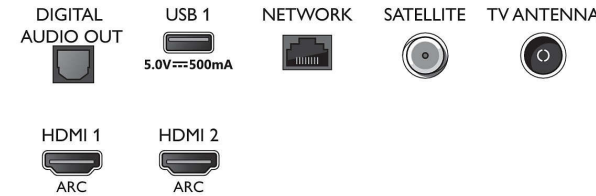

Boyutlar

- Set Genişliği: 972,7 mm
- Set Yüksekliği: 567,9 mm
- Set Derinliği: 84,3 mm
- Ürün ağırlığı: 7,8 kg
- Set genişliği (stant ile): 972,7 mm
- Set yüksekliği (stant ile): 598,9 mm
- Set derinliği (stant ile): 226,6 mm
- Ürün ağırlığı (+stant): 1070,0 mm
- Kutu yüksekliği: 680,0 mm
- Kutu derinliği: 140,0 mm
- Ambalajla birlikte Ağırlık: 10,7 kg
- Stant genişliği: 818,5 mm
- Stant yüksekliği: 818,5 mm
- Stant derinliği: 226,6 mm
- Duvara montaja uyumlu: 200 x 200 mm

Connections

Side

Bottom

Yayın tarihi 2024-03-27

Sürüm: 6.0.1

EAN: 87 18863 02466 9

© 2024 Koninklijke Philips N.V.
Tüm hakları saklıdır.

Teknik özellikler üzerinde önceden haber vermeden değişiklik yapılabilir. Ticari markalar, Koninklijke Philips N.V. şirketi veya ilgili kuruluşlara aittir.