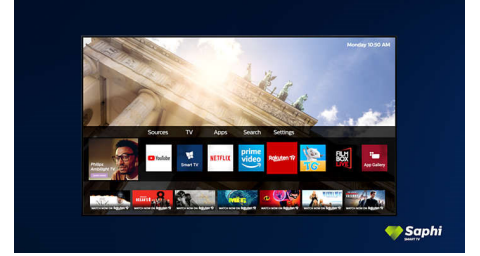

SAPHI TV Koleksiyonu

Philips TV Koleksiyonu. Netflix, Prime Video ve daha fazlası.