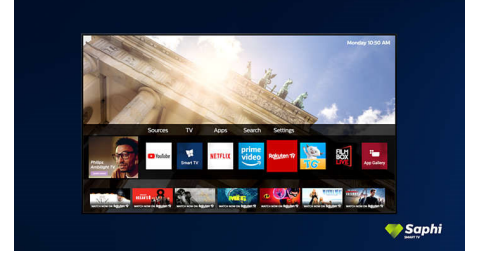

Saphi Smart TV

Hızlı ve sezgisel bir işletim sistemi olan SAPHI sayesinde Philips Smart TV'nizi keyifle kullanırsınız. Muhteşem görüntü kalitesinin ve tek bir düğmeyle net, simge tabanlı menüye erişimin keyfini çıkarın. TV'nizi kolaylıkla kullanın ve YouTube, Netflix ve daha fazlasını içeren Philips Smart TV uygulamalarına hızlıca erişin.

Net ses

Alt çıkışlı hoparlörlerden gelen net ses.

Güçlü bas

Net konuşma sesleri. Güçlü bas.

Tasarım

Parlak siyah çerçeve. İnce ayaklar.