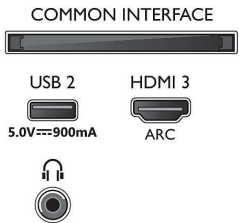

Güç

- Şebeke elektrliği: AC 220 - 240 V 50/60 Hz
- Ortam sıcaklığı: 5°C - 35°C
- Bekleme modunda güç tüketimi: $0,3\text{ W}$
- Enerji Etiket Sınıfı: A
- AB Enerji Etiketine uygun güç: 71 W
- Güç Tasarrufu Özellikleri: Otomatik kapama zamanlayıcı, Görüntü dondurma (radyo için), Ekonomik mod
- Kapalı mod güç tüketimi: Yok
- Yıllık enerji tüketimi: 104 kWh s
- Kurşun mevcudiyeti: Evet*
- Cıva içeriği: 0 mg

Aksesuarlar

- Birlikte verilen aksesuarlar: Uzaktan Kumanda, 2 x AAA Pil, Güç kablosu, Hızlı başlangıç kılavuzu, Yasal bilgiler ve güvenlik broşürü, Masa üstü stand

Tasarım

- TV'nin renkleri: Plastik parlak siyah çerçeve
- Stant tasarımı: Mat blade stand

Boyutlar

- Set Genişliği: 972,7 mm
- Set Yüksekliği: 567,9 mm
- Set Derinliği: 84,3 mm
- Ürün ağırlığı: 7,8 kg
- Set genişliği (stant ile): 972,7 mm
- Set yüksekliği (stant ile): 598,9 mm
- Set derinliği (stant ile): 226,6 mm
- Ürün ağırlığı (+stant): 1070,0 mm
- Kutu yüksekliği: 680,0 mm
- Kutu derinliği: 140,0 mm
- Ambalajla birlikte Ağırlık: 10,7 kg
- Stant genişliği: 818,5 mm
- Stant yüksekliği: 818,5 mm
- Stant derinliği: 226,6 mm
- Duvara montaja uyumlu: 200 x 200 mm

Connections

Side