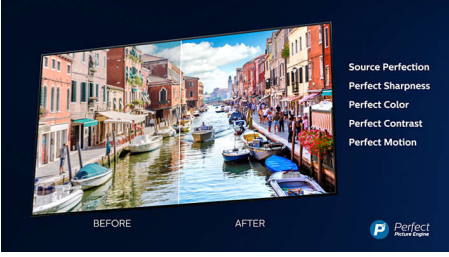

P5 Perfect Görüntü Motoru

Philips P5 motoru ile artık sevdiğiniz içerikler çok daha parlak. Ayrıntılar gözle görülür ölçüde daha fazla derinlik kazanır. Renkler daha canlı, cilt tonları ise daha doğal görünür. Kontrast o kadar nettir ki her ayrıntıyı hissedebilirsiniz. Hareketler son derece akıcıdır.