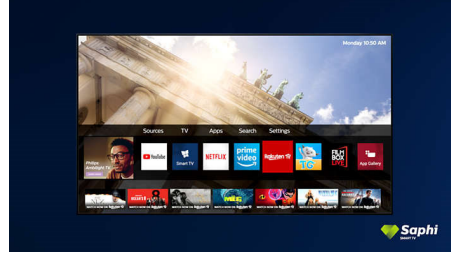

Saphi Smart TV

Hızlı ve sezgisel bir işletim sistemi olan SAPHI sayesinde Philips Smart TV'nizi keyifle kullanırsınız. Tek bir düğmeyle net, simge tabanlı menüye erişimin keyfini çıkarın. YouTube, Netflix ve daha fazlasını içeren popüler Philips Smart TV uygulamalarına hızlıca erişin.