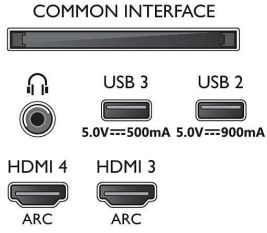

Connections

Side

Bottom

Teknik Özellikler

Bağlantı

- HDMI bağlantı sayısı: 4
- HDMI özellikleri: 4K, Ses Dönüş Kanalı
- EasyLink (HDMI-CEC): Uzaktan kumanda geçişi, Sistem ses kontrolü, Sistem bekleme, Tek dokunuşla oynatma
- USB sayısı: 3
- Kablosuz bağlantı: Wi-Fi 802.11ac, 2x2, Çift bant, Bluetooth 5.0
- Diğer bağlantılar: Common Interface Plus (CI+), Dijital ses çıkışı (optik), Ethernet-LAN RJ-45, Kulaklık çıkışı, Uydu Konektörü, Servis konektörü
- HDCP 2.3: Evet, tüm HDMI'larda
- HDMI ARC: Tüm bağlantı noktaları bulunur
- HDMI 2.1 özellikleri: HDMI 2 üzerinden eARC, EARC / VRR / ALLM desteklenir, FreeSync Premium, G-SYNC Uyumlu, HDMI 1/2 üzerinden VRR