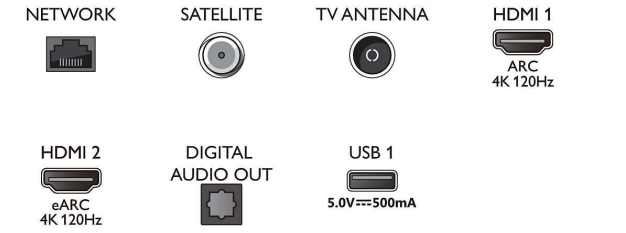

İşleme

- İşleme Gücü: Dört Çekirdekli

Ses

- Ses: 2.1 Kanal, Çıkış gücü: 70 Watt (RMS)
- Hoparlör yapılandırması: 10 Wx4 orta-yüksek hoparlör, 30 W sub-woofer
- Codec: AC-4, Dolby Atmos, DTS-HD(M6), Dolby Digital MS12 V2.5
- Ses Geliştirme: A.I. Ses, Net Konuşma Sesleri, Dolby Atmos, Dolby Bas Güçlendirme, Dolby Ses Sabitleyicisi, Gece modu, Yapay Zeka Destekli Ekolayzır, DTS Play-Fi, Mimi Ses Kişiselleştirme, Oda Kalibrasyonu

Connections

Side

Bottom

Teknik Özellikler

Bağlantı

- HDMI bağlantı sayısı: 4
- HDMI özellikleri: 4K, Ses Dönüş Kanalı
- EasyLink (HDMI-CEC): Uzaktan kumanda geçişi, Sistem ses kontrolü, Sistem bekleme, Tek dokunuşla oynatma
- USB sayısı: 3
- Kablosuz bağlantı: Wi-Fi 802.11ac, 2x2, Çift bant, Bluetooth 5.0
- Diğer bağlantılar: Common Interface Plus (CI+), Dijital ses çıkışı (optik), Ethernet-LAN RJ-45, Kulaklık çıkışı, Uydu Konektörü, Servis konektörü
- HDCP 2.3: Evet, tüm HDMI'larda
- HDMI ARC: Tüm bağlantı noktaları bulunur
- HDMI 2.1 özellikleri: HDMI 2 üzerinden eARC, EARC / VRR / ALLM desteklenir, FreeSync Premium, G-SYNC Uyumlu, HDMI 1/2 üzerinden VRR