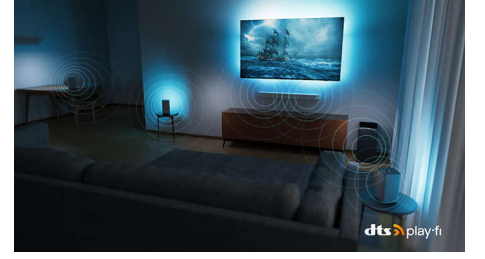

65OLED887/12

DTS Play-Fi ile uyumlu

DTS Play-Fi tarafından desteklenen Philips Kablosuz Ev Sistemi, evinizin çevresindeki uyumlu soundbar'lara ve kablosuz hoparlörlere saniyeler içinde bağlanmanıza olanak tanır. Mutfaktan filmlerin sesini duyun. İsteddiğiniz her yerde müzik çalın. Philips TV'nizi merkezi hoparlör olarak kullanarak bir ev sineması surround ses sistemi bile oluşturabilirsiniz.