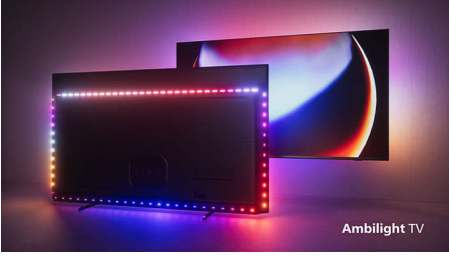

PHILIPS

4K UHD Android TV

P5 AI perfect görüntü motoru Dolby Atmos ses kalitesi, 4 taraflı Ambilight TV, 164 cm (65 inç) Android TV

Özellikler

4 taraflı Ambilight

Ambilight ile inanılmaz Philips TV izleme deneyimi daha da sürükleyici hale geliyor! TV'nin dört kenarındaki LED ışıklar parlar ve ekrandaki içeriğin renkleri veya müziğinizi ile mükemmel bir uyum içinde renk değiştirir. O kadar huzurlu ve sürükleyicidir ki onuz televizyondan nasıl keyif aldığınızı merak edeceksiniz.

Philips OLED TV

Her sahnenin tam gücünü hissetmek mi istiyorsunuz? Philips OLED TV'nin gerçekçi görüntüleri, geniş bir açıdan izlense bile harika görünür. Siyahlar gri değil, her zaman siyahtır. Bu sayede gölgeler veya parlak alanlardaki her ayrıntıyı görmenizi sağlar. Tüm önemli HDR formatları desteklenir. Daha önce yaşamadığınız kadar sürükleyici bir deneyime hazır olun.