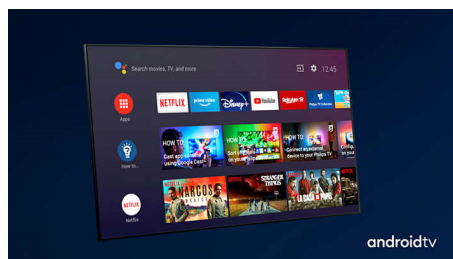

Простота и удобство. Android TV

Телевизоры Philips Android TV открывают доступ к любому контенту. Можно настроить главный экран как вам удобно и организовать удобный доступ к любимым приложениям, чтобы смотреть фильмы и телепередачи было просто. Продолжать

65OLED705/12

просмотр можно с того места, где вы остановились.