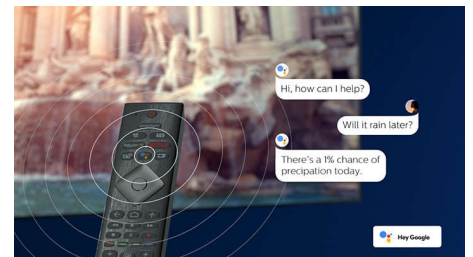

65OLED705/12

просмотр можно с того места, где вы остановились.

Совместимо с DTS Play-Fi

С DTS Play-Fi на телевизоре Philips вы можете подключаться к совместимым АС в любой комнате. На кухне стоит беспроводная аудиосистема? Продолжайте слушать диалоги фильма, пока готовите перекус, и не пропускайте важные моменты спортивной трансляции, наливая друзьям напитки.

Интеллектуальное управление голосом

Нажмите кнопку на пульте ДУ для общения с Google Ассистентом. Управляйте ТВ или устройствами "умный дом", совместимыми с Google Ассистентом, с помощью голосовых команд. Также телевизор поддерживает управление через голосовые команды Alexa на совместимых с Alexa устройствах.