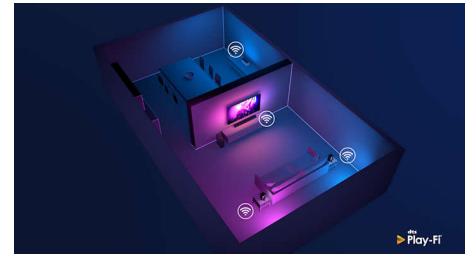

65OLED705/12

просмотр можно с того места, где вы остановились.

Совместимо с DTS Play-Fi

С DTS Play-Fi на телевизоре Philips вы можете подключаться к совместимым АС в любой комнате. На кухне стоит беспроводная аудиосистема? Продолжайте слушать диалоги фильма, пока готовите перекус, и не пропускайте важные моменты спортивной трансляции, наливая друзьям напитки.