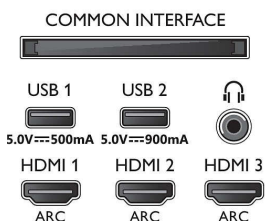

Тюнер/прием/передача

- Цифровое ТВ: DVB-T/T2/T2-HD/C/S/S2
- Воспроизведение видео: PAL, SECAM
- Поддержка MPEG: MPEG2, MPEG4
- Телегид*: Электронный гид телепередач на 8 дней
- Индикатор уровня сигнала
- Телетекст: 1000-страничный гипертекст
- Поддержка HEVC

Android TV

- ОС: Android TV™ 9 (Pie)
- Предустановленные приложения: Google Play Фильмы*, Google Play Музыка*, Поиск Google, YouTube, Amazon Prime Video, BBC iPlayer,

65OLED705/12

- Netflix, Amazon Prime Video, Disney+, Приложение Fitness, Spotify
- Объем флэш-памяти: 16 ГБ*

Функции Smart TV

- Взаимодействие с пользователем: SimplyShare
- Интерактивное телевидение: HbbTV
- Легкость установки: Автопоиск устройств Philips, Мастер настройки сети, Мастер установки поддержки, Мастер подключения к устройству
- Удобство использования: Кнопка меню Smart, Экранное руководство пользователя
- Обновление встроенной программы: Мастер обновления встроенной программы, Обновление встроенной программы через USB, Обновление программы устройства через Интернет, Фоновая загрузка встроенного ПО
- Регулировка формата экрана: Базовый - Широкоэкранный, Автозаполнение, Расширенный - Сдвиг, Масштабирование, растяжение, Широкий экран
- Голосовой ассистент*: Встроенный голосовой помощник Google Ассистент, Пульт ДУ с микрофоном, Совместимо с Alexa

Connections

Side