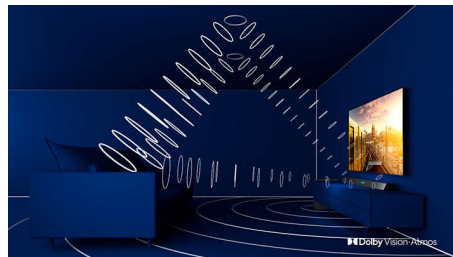

Dolby Vision + Dolby Atmos

Поддержка форматов Dolby для звука и видео премиум-класса означает, что HDR-материалы будут выглядеть и звучать максимально реалистично. Материалы предстанут перед вами согласно задумке режиссера, и вы сможете оценить объемное, чистое и глубокое звучание.