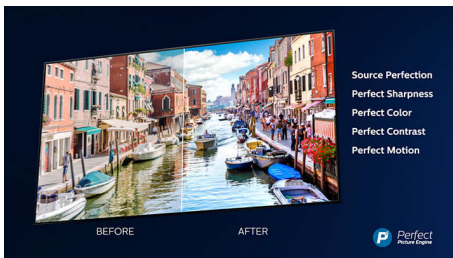

Процессор обработки изображений Philips P5

Процессор Philips P5 передает контент с качеством, как на источнике. Наслаждайтесь большим количеством деталей, глубиной изображения, яркостью цветов и естественностью оттенков кожи. Невероятная четкость и контрастность поможет прочувствовать все, что происходит на экране. Движение на экране идеально плавное.