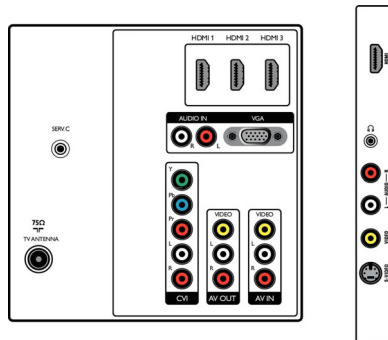

- อุปกรณ์เสริมด้านการเชื่อมต่อ: Easy link
- การปรับรูปแบบหน้าจอ: 4:3, ขนาดภาพขยาย 14:9, ขนาดภาพขยาย 16:9, ซูมทบขยาย, ซูมได้มากขึ้น, จอกว้าง
- รีโมทคอนโทรล: โทรทัศน์
- ประเภทรีโมทคอนโทรล: PF04A08B
- สัญลักษณ์แสดงความแรงของสัญญาณ
- เทเลเท็กซ์: Smart Text ขนาด 1000 หน้า
- ภาษาที่แสดงบนหน้าจอ: อังกฤษ, จีน (แผ่นดินใหญ่), อาระบิก, ไทย, เวียดนาม
- โหมดอัจฉริยะ: เกม, ภาพยนตร์, Personal, ประหยัดไฟ, มาตรฐาน, สดใส

เสียง

- อีควอไลเซอร์: 7 คลื่นความถี่
- กำลังขับ (RMS): 30W
- ระบบเสียง: Mono, สเตอริโอ, BBE
- การเพิ่มคุณภาพเสียง: ควบคุมระดับเสียงอัตโนมัติ, กราฟอีควอไลเซอร์, Incredible Surround

ลำโพง

- ลำโพงภายในตัว: 2

การเชื่อมต่อ

- AV 1: Audio L/R in, YPbPr

รายละเอียดเฉพาะ

- AV 2: Audio L/R in, CVBS เข้า
- EasyLink (HDMI-CEC): เล่นด้วยปุ่มเดียว, ข้อมูลระบบ (ภาษาเมนู), สแตนด์บายระบบ
- การเชื่อมต่อด้านหน้า/ด้านหลัง: HDMI v1.3, S-video เข้า, CVBS เข้า, Audio L/R in, ช่องสัญญาณออกของหูฟัง
- HDMI 1: HDMI v1.3
- HDMI 2: HDMI v1.3
- การเชื่อมต่ออื่นๆ: PC-in VGA + Audio L/R in
- HDMI 3: HDMI v1.3