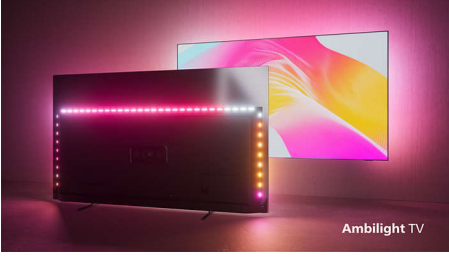

PHILIPS

4K Ambilight TV

139 cm (55 inç) Ambilight TV P5 AI perfect görüntü motoru, Dolby Atmos ses kalitesi, Google TV™

Özellikler

Yeni nesil Ambilight

Yeni nesil Ambilight ile ekranın arkasında bulunan LED'ler; daha ayrıntılı, daha iyi tanımlanmış ve içerikle her zamankinden daha uyumlu renkli bir ışık halesiyle sizi içine çekiyor! Ayrıca, Ambilight ile harika görünen Aurora işleviyle oluşturulmuş görüntü ve video koleksiyonuyla boş bir ekranı canlandırabilirsiniz.