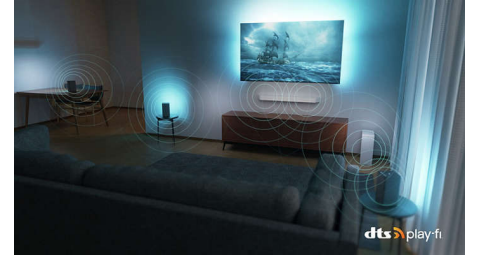

DTS Play-Fi

DTS Play-Fi özellikli Philips Kablosuz Ev Sistemi, evinizdeki uyumlu soundbar'lara ve kablosuz hoparlörlere saniyeler içinde bağlanmanıza olanak tanır. Mutfaktan filmlerin sesini duyun. İsteddiğiniz her yerde müzik çalın. Ambilight TV'nizi merkezi hoparlör olarak kullanarak bir ev sineması surround ses sistemi bile oluşturabilirsiniz.

AMBILIGHT tv

P AI Intelligent Picture Engine

OLED

IMAX ENHANCED

Dolby VISION-ATMOS

nVIDIA G-SYNC

Google TV

Ok Google