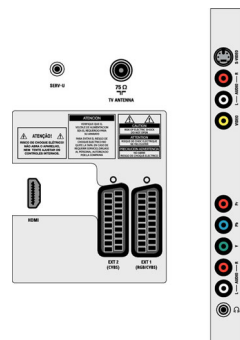

Anslutningar

- EasyLink (HDMI-CEC): Uppspelning med en knapptryckning, System-standby
- Främre anslutningar/sidoanslutningar: YPbPr-ingång + audio L/R-ingång, S-videoingång, CVBS-ingång, Audio L+R-ingång, Hörlur ut
- Ext 1-SCART: Ljud v/h, CVBS-ingång/utgång, RGB
- HDMI 1: HDMI v1.3
- Ext 2 SCART: Ljud v/h, CVBS-ingång/utgång, S-videoingång

Effekt

- Nätsström: 220-240 V, 50/60 Hz
- Omgivningstemperatur: 5 °C till 35 °C
- Strömförbrukning: 200 W
- Strömförbrukning i standby-läge: 0,3 W

Tillbehör

- Tillbehör som medföljer: Bordsställning, Nätkabel, Snabbstartguide, Bruksanvisning, Garantiercertifikat, Fjärrkontroll, Batterier för fjärrkontrollen

Mått

- Bredd: 1 033 mm
- Höjd: 667 mm
- Djup: 88 mm
- Bredd (med stativ): 1033 mm
- Höjd (med stativ): 722 mm
- Djup (med stativ): 252 mm
- Lådbredd: 1160 mm
- Lådhöjd: 759 mm
- Låddjup: 333 mm
- Vikt inkl. förpackning: 39 kg
- Kompatibel med väggfäste: 400 x 400 mm