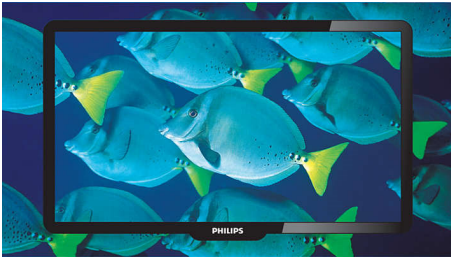

Funktioner

Digital Crystal Clear

Digital Crystal Clear innehåller ett antal innovationer för bildbehandling. Bilderna behandlas digitalt och bildkvaliteten optimeras för att ge bästa tänkbara kontrast, färg och skärpa. Det är som att titta på levande bilder i biokvalitet.

LCD-skärm, 1366 x 768p

Bildskärm med WXGA-upplösning med senaste LCD-skärmtekniken. Upplösning i widescreen på 1366 x 768 bildpunkter. Bilderna blir fantastiska och flimmerfria med Progressive Scan, optimal ljusstyrka och suveräna färger. Den levande och skarpa bilden ger dig en förbättrad bildupplevelse.

28,9 miljarder färger

28.9 billion colours

Livfulla och naturliga bilder tack vare den mest avancerade färgbehandlingen. 3-färgskanalerna (RGB) är optimerade för en total bearbetningskraft på 28,9 miljarder färger. De avancerade algoritmerna upptäcker även de

mest subtila nyanserna och hudtonerna och återger färger på bästa möjliga sätt.

Dynamiskt kontrastförhållande 24 000:1

Du vill ha den LCD-TV som ger bäst kontrast och de mest levande bilderna. Philips avancerade videohantering kombinerat med unik otrolig nedtoningsteknik och bakgrundslysförstärkningsteknik resulterar i levande bilder. Dynamisk kontrast ökar kontrasten med utmärkt svärta och precis återgivning av mörka nyanser och färger. Det ger en ljusstark och levande bild med hög kontrast och levande färger.