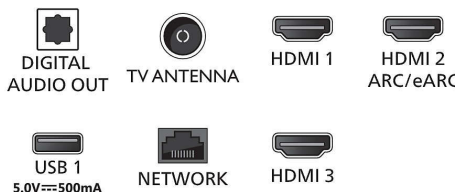

อุปกรณ์เสริม

- อุปกรณ์เสริมที่มีให้: รีโมทคอนโทรล, แบตเตอรี่ AAA x 2, ขาตั้ง, สายไฟ, คู่มือเริ่มต้นใช้งานอย่างย่อ, แผ่นพับข้อมูลด้านกฎหมายและความปลอดภัย

ขนาด

- ความกว้างของเครื่อง: 1451 มม.
- ความสูงของเครื่อง: 834 มม.
- ความหนาของเครื่อง: 84 มม.
- น้ำหนักผลิตภัณฑ์: 20.5 กก.
- ความกว้างของเครื่อง (พร้อมขาตั้ง): 1451 มม.
- ความสูงของเครื่อง (พร้อมขาตั้ง): 905 มม.
- ความหนาของเครื่อง (พร้อมขาตั้ง): 72 มม.
- น้ำหนักผลิตภัณฑ์ (รวมขาตั้ง): 21 กก.
- ความกว้างของกล่อง: 1600 มม.
- ความสูงของกล่อง: 995 มม.
- ความลึกของกล่อง: 170 มม.
- น้ำหนักรวมบรรจุภัณฑ์: 27 กก.
- ขนาดตัวยัดติดผนัง: 300 x 300 มม.

Connections

Side

Down

วันที่ออก 2023-11-13

เวอร์ชัน: 2.2.1

EAN: 87 18863 03924 3

© 2023 Koninklijke Philips N.V. สงวนลิขสิทธิ์

ข้อมูลจำเพาะอาจเปลี่ยนแปลงได้โดยไม่ต้องแจ้งให้ทราบล่วงหน้า เครื่องหมายการค้าเป็นสมบัติของ Koninklijke Philips N.V. หรือเจ้าของรายอื่นๆ