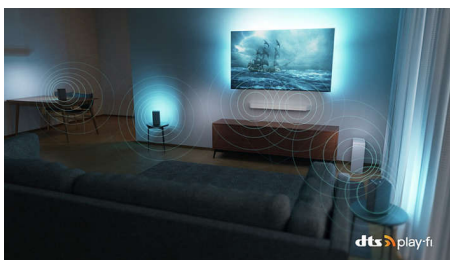

Dolby Vision และ Dolby Atmos

ด้วย Dolby Vision และ Dolby Atmos ภาพยนตร์ รายการทีวี และเกมของคุณ จะได้ยินเสียงอันน่าทึ่ง และระบบเสียงรอบทิศทางอย่างลงตัว

คุณจะได้เห็นฉาก และเสียงตามอย่างที่คุณกับภาพยนตร์ต้องการไป โดยไม่ต้องผิดหวัง! ได้ยินทุกคำอย่างชัดเจน สัมผัสประสบการณ์เสียงที่เหมือนเกิดขึ้นรอบตัวคุณจริง

DTS Play-Fi

คุณจะได้รับเสียงจากทีวีที่ขมขื่นและชัดเจนทันทีที่แกะออกจากกล่อง หากต้องการมากกว่านั้น ระบบ Wireless Home ของ Philips ที่มี DTS Play-Fi ช่วยให้คุณเชื่อมต่อกับชาวบาร์และลำโพงไร้

สายที่ใช้งานร่วมกันได้ในบ้านของคุณภายในไม่กี่วินาที โดยคุณสามารถสร้างระบบเสียงรอบทิศทางแบบโอบอ้อมด้วยตัวใช้ทีวีเป็นลำโพงกลางได้