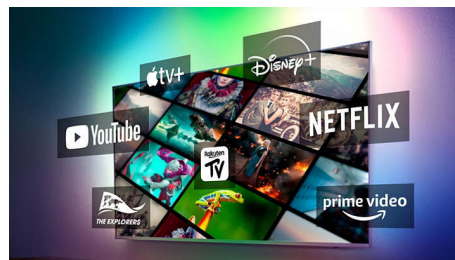

Google TV™

คุณต้องการดูอะไร Google TV รวบรวมภาพยนตร์ รายการทีวี และอื่น ๆ อีกมากมายจากแอปและการสมัครรับข้อมูลต่าง ๆ ของคุณ และจัดระเบียบให้เหมาะกับคุณโดยเฉพาะ คุณจะได้รับความแนะนำตามสิ่งที่คุณชอบ และคุณยังสามารถใช้แอป Google TV บนโทรศัพท์เพื่อดูและจัดการรายการติดตามของคุณได้ทุกที่