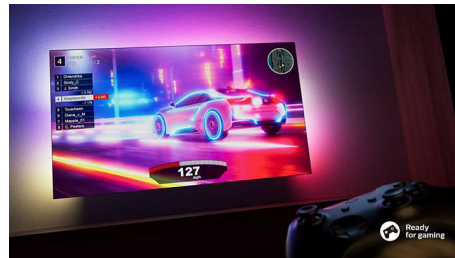

รักการเล่นเกม

รอนเล่นไม่ไหวแล้วใช่ไหม? Ambilight TV 60Hz พร้อม HDMI 2.1 รองรับการเล่นเกมที่รวดเร็ว และโหมด Ultra Motion Clarity จะให้ภาพที่คมชัดและนุ่มนวลยิ่งขึ้น เปิดคอนโซลของคุณและการตั้งค่าความล่าช้าในอินพุตแบบพิเศษจะเปิดใช้งานโดยอัตโนมัติ และโหมดการเล่นเกมที่ Ambilight ทำให้รู้สึกตื่นเต้นมากยิ่งขึ้น