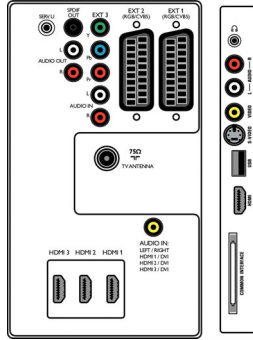

Tuner/Alım/İletim

- Anten Girişi: 75 ohm koaksiyel (IEC75)
- Radyo bantları: Hiperbant, S Kanalı, UHF, VHF
- TV sistemi: PAL I, PAL B/G, PAL D/K, SECAM B/G, SECAM D/K, SECAM L/L', DVB COFDM 2K/8K
- Dijital TV: DVB Karasal *
- Video Oynatma: NTSC, SECAM, PAL
- Radyo Ekranı: PLL

Multimedya Uygulamaları

- Multimedya bağlantıları: USB
- Çalma/Oynatma Formatları: MP3, Slayt gösterisi dosyaları (.alb), JPEG Resimler

Kullanılabilirlik

- Çocuk Koruması: Çocuk Kilidi + Ebeveyn Kontrolü

- Kurulum Kolaylığı: Otomatik Program Adlandırma, Otomatik Kanal Kurulumu (ACI), Otomatik İstasyon Bulma (ATS), Otomatik Hafızaya Alma, İnce Ayar, PLL Dijital Ayar, Tak ve Çalıştır
- Kullanım Kolaylığı: En beğenilen sayfaları içeren 4 liste, Otomatik Ses Sabitleyicisi (AVL), Önceden ayarlanmış Delta Ses, Grafik Kullanıcı Arayüzü, Ekran Menüsü, Program Listesi, Ayarlar Yardımcısı Sihirbazı, Yandan Kontrol
- Saat: Uyku Zamanlayıcısı, Uyandırma Saati
- Ekran Format Ayarları: 4:3, Otomatik Format, 14:9 film genişletme, 16:9 film genişletme, Altyazı Büyütme, Süper Büyütme, Geniş Ekran
- Elektronik Program Rehberi: Geçerli + Sonraki EPG
- Uzaktan Kumanda: TV
- Uzaktan kumanda tipi: RCPF03E08B
- Teletext: 1200 sayfa Yardımlı Metin
- Resim içinde Resim (PIP): Çift metin ekranı
- Teletext geliştirmeleri: En beğenilen 4 sayfa, Program bilgisi satırı
- Akıllı mod: Film, Standart, Canlı

Ses

- Ekolayzır: 5 kanal