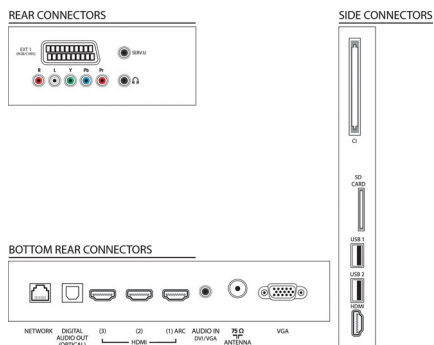

Характеристики

Подсветка Ambilight

- Возможности режима Ambilight: Подстраивается под цвет стены, Режим приглушенного света
- Версия Ambilight: Двусторонняя

Изображение/дисплей

- Формат изображения: 16:9
- Размер экрана по диагонали (в дюймах):

42 (дюймы)

- Размер экрана по диагонали (метрич.): 107 см
- Дисплей: боковая светодиодная подсветка LED
- Разрешение панели: 1920 x 1080p
- 3D: Easy3D*
- Яркость: 450 кд/м²
- Улучшение изображения: Pixel Precise HD, HD Natural Motion, Функция Active Control + световой датчик, Функция Super Resolution,

Perfect Motion Rate 400 Гц

- Динамическая контрастность экрана: 500 000 : 1
- Время отклика (типич.): 2 мс
- Пиковое отношение яркости: 65 %

Поддерживаемое разрешение дисплея

- Компьютерные входы: до 1920 x 1080 при