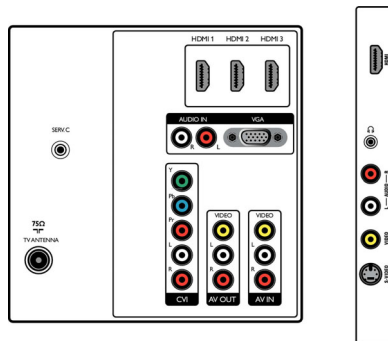

選台器 / 接收 / 傳送

- 天線輸入: 75 歐姆同軸 (IEC75)
- 調諧器波段: 超頻, S-Channel, UHF, VHF
- 電視系統: PAL I, PAL B/G, PAL D/K, SECAM B/G, SECAM D/K
- 預設頻道數目: 99
- 影像播放: NTSC, SECAM, PAL
- 調諧器顯示: PLL

舒適

- 兒童保護裝置: 兒童安全鎖 + 監管控制
- 安裝方便: 自動儲存, 微調, 節目名稱, 排序
- 方便易用: 8 頻道智慧瀏覽清單, 自動音量調節器 (AVL), 節目清單, 側邊控制
- 時鐘: 在主屏幕上, 定時睡眠功能, 喚醒定時器
- 連接增強: 容易連接
- 螢幕格式調整: 4:3, 電影擴大 14:9, 電影擴大 16:9, 字幕縮放, 超級縮放, 闊螢幕
- 遙控器: 電視
- 遙控器類型: PF04A08B
- 訊號強弱顯示燈: 是
- 圖文信息: 1000 頁智能文字
- 螢幕操作系統語言: 英文, 簡體中文, 阿拉伯文

- 泰文, 越南文
- 智能模式: 遊戲, 電影, 個人的, 慳電, 標準, 鮮明

聲音

- 均衡器: 7 段
- 輸出功率 (RMS): 30 瓦
- 音效系統: 單聲道, 立體聲, BBE
- 音效增強: 自動音量調校器, 圖形等化器, 超寬環迴立體聲

喇叭

- 內置喇叭: 2

連接

- AV 1: 左 / 右音訊輸入, YPbPr
- AV 2: 左 / 右音訊輸入, CVBS 輸入
- EasyLink (HDMI-CEC): 一鍵播放, 系統資訊 (功能表語言), 系統待機
- 前方 / 側面連接: HDMI v1.3, S-Video 輸入端子, CVBS 輸入, 左 / 右音訊輸入, 耳機輸出
- HDMI 1: HDMI v1.3
- HDMI 2: HDMI v1.3
- 其他連接: 電腦 VGA 輸入 + 左 / 右音訊輸入
- HDMI 3: HDMI v1.3

電源

- 市電: 100-240V, 50/60Hz
- 環境溫度: 5 °C 至 40 °C
- 功率: 220 瓦
- 待機模式耗電量: (一般情況) <0.15 瓦

配件

- 附配件: 座? 式旋轉底座, 電源線, 快速入門指南, 用戶手冊, 註冊卡, 保用證, 遙控器, 遙控器電池

尺寸

- 調整寬度: 1046 毫米
- 調整高度: 645 毫米
- 調整深度: 88 毫米
- 產品重量: 20 千克
- 機器寬度 (含機座): 1046 毫米
- 機器高度 (含機座): 716 毫米
- 機器深度 (含機座): 262 毫米
- 產品重量 (包括機座): 25.5 千克
- 包裝盒寬度: 1171 毫米
- 包裝盒高度: 810 毫米
- 包裝盒深度: 333 毫米