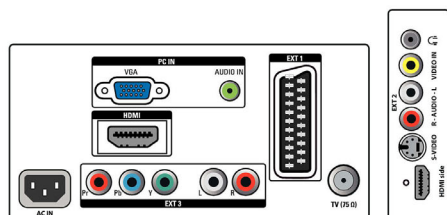

Тюнер/прием/передача

- Вход антенны: Коаксиальный кабель 75 Ом (IEC75)
- Диапазоны тюнера: Гипердиапазон, S-канал, UHF, VHF
- ТВ-система: Система PAL I, Система PAL B/G, Система PAL D/K, Система SECAM B/G, Система SECAM D/K, SECAM L/L'
- Воспроизведение видео: NTSC, SECAM, PAL

Комфорт

- Легкость установки: Автоименование программ, Автоматическая установка каналов (ACI), Система автоматической настройки (ATS), Автосохранение, Точная настройка, Подключение Plug & Play
- Удобство использования: Автоограничение громкости (AVL), Вывод на экран, Список программ, Управление на боковой панели, Smart Picture, Функция Smart Sound

- Часы: Таймер отключения, Включить таймер, Отключить таймер
- Возможности подключения: Easy link
- Регулировка формата экрана: 4:3, Расширение формата 14:9, Расширение формата 16:9, Увеличение субтитров, Режим Super Zoom, Широкий экран
- Пульт ДУ: Телевизоры
- Тип пульта ДУ: RCPF01E08B
- Телетекст: Режим Smart Text (100 стр.)
- Изображение в изображении: Двойной текстовый экран

Звук

- Выходная мощность (среднеквадр.): 2 x 5 Вт
- Звуковая система: Моно, Стерео
- Улучшение звука: Автоматическая регулировка громкости, Incredible Surround, Функция Smart Sound

Подключения

- EasyLink (HDMI-CEC): Запуск воспроизведения одним нажатием, Режим ожидания системы
- 1-й внешний разъем Scart: Аудиоразъем: левый/правый, Вход/выход CVBS, RGB