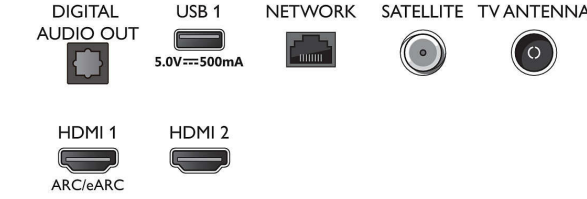

Teknik Özellikler

Görüntü/Ekran

- En-boy oranı: 16:9
- Çapraz ekran boyutu (inç): 65 inç
- Çapraz ekran boyutu (metrik): 164 cm
- Ekran: 4K Ultra HD LED
- Ekran çözünürlüğü: 3840x2160
- Görüntü geliştirme: Ultra Çözünürlük, Dolby Vision, HLG (Hybrid Log Gamma), HDR10+ uyumlu, Micro Dimming
- Çapraz ekran boyutu (inç): 65 inç

Desteklenen Ekran Çözünürlüğü

- Tüm HDMI'larda bilgisayar girişleri: 60 Hz'de 4K UHD 3840x2160 değerine kadar, HDR destekli, HDR10/ HLG
- Tüm HDMI'larda video girişleri: 60 Hz'de 4K UHD 3840x2160 değerine kadar, HDR destekli, HDR10/ HLG (Hybrid Log Gamma), HDR10+/Dolby Vision

Tuner/Alım/İletim

- Dijital TV: DVB-T/T2/T2-HD/C/S/S2
- Video Oynatma: PAL, SECAM
- MPEG Desteği: MPEG2, MPEG4
- TV Program rehberi*: 8 günlük Elektronik Program Rehberi
- Sinyal gücü göstergesi

- Teletext: 1000 sayfa Yardımlı Metin
- HEVC desteği

Smart TV Özellikleri

- Kullanıcı Etkileşimi: SimplyShare, Ekran yansıtma
- SmartTV uygulamaları*: Çevrimiçi video mağazaları, Açık internet tarayıcı, İstek üzerine TV, Youtube, Netflix TV
- Kurulum Kolaylığı: Philips cihazlarını otomatik algılama, Ağ kurulum sihirbazı, Ayarlar yardımcısı sihirbazı
- Kullanım Kolaylığı: Tek akıllı menü düğmesi, Ekran üzerinde kullanım kılavuzu
- Yükseltilebilir belenim: Otomatik belenim yükseltme sihirbazı, USB yoluyla yükseltilebilir belenim, Çevrimiçi belenim yükseltme
- Ekran Format Ayarları: Gelişmiş - Kaydırma, Temel - Ekran Doldurma, Ekran sığdırma, Yakınlaştırma, uzatma, Geniş ekran
- Sesli asistan*: Google Asistan ile çalışır

Multimedya Uygulamaları

- Video Oynatma Formatları: Kapsamlar: AVI, MKV, H264/MPEG-4 AVC, MPEG-1, MPEG-2, MPEG-4, HEVC (H.265), VP9, AV1
- Müzik Çalma Formatları: AAC, MP3, WAV, WMA (v2 - v9.2 arası), WMA-PRO (v9 ve v10)