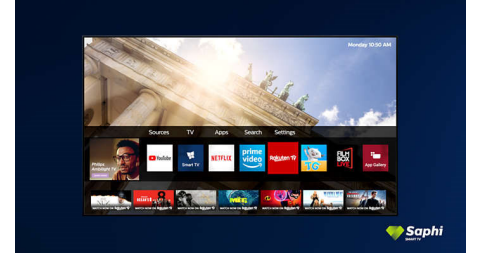

## Saphi Smart TV

Hızlı ve sezgisel bir işletim sistemi olan SAPHI sayesinde Philips Smart TV'nizi keyifle kullanırsınız. Muhteşem görüntü kalitesinin ve tek bir düğmeyle net, simge tabanlı menüye erişimin keyfini çıkarın. TV'nizi kolaylıkla kullanın ve YouTube, Netflix ve daha fazlasını içeren Philips Smart TV uygulamalarına hızlıca erişin.