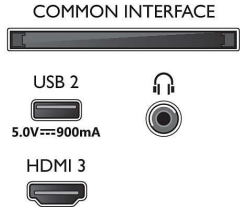

Multimedya Uygulamaları

- Video Oynatma Formatları: Kapsamlar: AVI, MKV, H264/MPEG-4 AVC, MPEG-1, MPEG-2, MPEG-4, HEVC (H.265), VP9, AV1
- Müzik Çalma Formatları: AAC, MP3, WAV, WMA (v2 - v9.2 arası), WMA-PRO (v9 ve v10)

- Altyazı Formatları Desteği: .SMI, .SRT, .SUB, .TXT, .ASS, .SSA
- Fotoğraf Görüntüleme Formatları: JPEG, BMP, GIF, PNG, 360 fotoğraf, HEIF

İşleme

- İşleme Gücü: Çift Çekirdekli

Ses

- Çıkış gücü (RMS): 20 W
- Hoparlör yapılandırması: 2 x 10 W tam aralıklı hoparlör
- Ses Geliştirme: A.I. Ses, Net Konuşma Sesleri, Dolby Atmos, Gece modu, Otomatik Ses Sabitleyicisi, Dolby Bas Güçlendirme, Yapay Zeka Destekli Ekolayzır

Bağlantı

- HDMI bağlantı sayısı: 3
- HDMI özellikleri: Ses Dönüş Kanalı, 4K
- EasyLink (HDMI-CEC): Uzaktan kumanda geçişi, Sistem ses kontrolü, Sistem bekleme, Tek dokunuşla oynatma
- USB sayısı: 2
- Kablosuz bağlantı: Wi-Fi 802.11n, 2x2, Tek bant
- Diğer bağlantılar: Uydu Konektörü, Common Interface Plus (CI+), Dijital ses çıkışı (optik),

Connections

Side