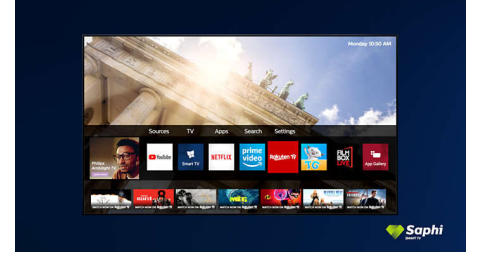

SAPHI TV Koleksiyonu

Philips TV Koleksiyonu. Netflix, Prime Video ve daha fazlası.