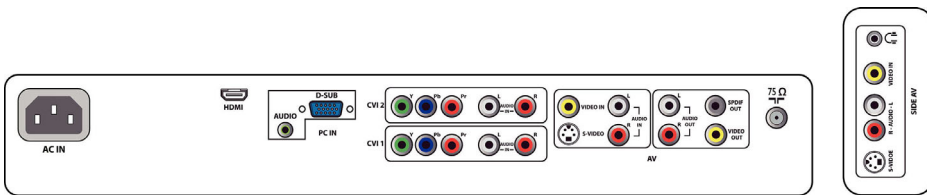

เสียง

- กำลังขับ (RMS): 2 x 10 W
- ระบบเสียง: Mono, Nicam Stereo, สเตอริโอ
- การเพิ่มคุณภาพเสียง: เสียงรอบทิศทางแบบจำลอง

ลำโพง

- ประเภทลำโพง: แบบถอดออกได้

การเชื่อมต่อ

- AV 1: Audio L/R in
- AV 2: Audio L/R in, YPbPr
- AV 3: Audio L/R in, CVBS เข้า, S-Video เข้า
- AV 4: HDMI
- การเชื่อมต่อด้านหน้า/ด้านหลัง: Audio L/R in, CVBS เข้า, ช่องสัญญาณออกของหูฟัง, S-video เข้า
- การเชื่อมต่ออื่นๆ: Analog audio Left/Right out, Composite video (CVBS) out, สัญญาณเสียงเข้าจาก PC, PC-In VGA, S/PDIF out (coaxial)

กำลังไฟ

- แหล่งจ่ายไฟหลัก: 90-264 VAC, 50/60 Hz
- อุณหภูมิแวดล้อม: 0° C ถึง 40° C
- การใช้พลังงาน: ≤ 275 วัตต์
- ใช้ไฟขณะสแตนด์บาย: ≤ 2 W

อุปกรณ์เสริม

- อุปกรณ์เสริมที่มีให้: สายไฟ, คู่มือเริ่มต้น ใช้งานอย่างย่อ, คู่มือการใช้งาน, ใบรับประกัน, รีโมทคอนโทรล, แบตเตอรี่สำหรับรีโมทคอนโทรล

ขนาด

- ความกว้างของเครื่อง: 1039 มม.
- ความสูงของเครื่อง: 700 มม.
- ความหนาของเครื่อง: 102 มม.
- น้ำหนักผลิตภัณฑ์: 21 กก.
- ความกว้างของเครื่อง (พร้อมขาตั้ง): 1039 มม.
- ความสูงของเครื่อง (พร้อมขาตั้ง): 759 มม.
- ความหนาของเครื่อง (พร้อมขาตั้ง): 256 มม.
- น้ำหนักผลิตภัณฑ์ (รวมขาตั้ง): 28 กก.
- ความกว้างของกล่อง: 1182 มม.
- ความสูงของกล่อง: 767 มม.
- ความลึกของกล่อง: 363 มม.
- น้ำหนักรวมบรรจุภัณฑ์: 36 กก.
- ติดผนัง ได้: 400 x 200 มม.

วันที่ออก 2023-08-02

เวอร์ชัน: 1.0.2

EAN: 87 12581 39249 9

© 2023 Koninklijke Philips N.V.
สงวนลิขสิทธิ์

ข้อมูลจำเพาะอาจเปลี่ยนแปลงได้โดยไม่ต้องแจ้งให้ทราบล่วงหน้า เครื่องหมายการค้าเป็นสมบัติของ Koninklijke Philips N.V. หรือเจ้าของรายอื่นๆ

www.philips.com