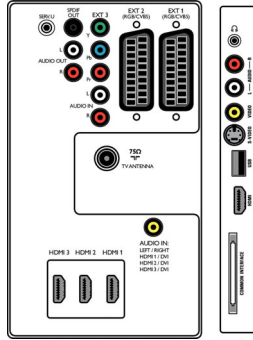

Tuner/Alım/İletim

- Anten Girişi: 75 ohm koaksiyel (IEC75)
- Radyo bantları: Hiperbant, S Kanalı, UHF, VHF
- TV sistemi: PAL I, PAL B/G, PAL D/K, SECAM B/G, SECAM D/K, SECAM L/L', DVB COFDM 2K/8K
- Dijital TV: DVB Karasal *
- Video Oynatma: NTSC, SECAM, PAL
- Radyo Ekranı: PLL

Multimedya Uygulamaları

- Multimedya bağlantıları: USB
- Çalma/Oynatma Formatları: MP3, Slayt gösterisi dosyaları (.alb), JPEG Resimler

Kullanılabilirlik

- Çocuk Koruması: Çocuk Kilidi + Ebeveyn Kontrolü

- Kurulum Kolaylığı: Otomatik Program Adlandırma, Otomatik Kanal Kurulumu (ACI), Otomatik İstasyon Bulma (ATS), Otomatik Hafızaya Alma, İnce Ayar, PLL Dijital Ayar, Tak ve Çalıştır
- Kullanım Kolaylığı: En beğenilen sayfaları içeren 4 liste, Otomatik Ses Sabitleyicisi (AVL), Önceden ayarlanmış Delta Ses, Grafik Kullanıcı Arayüzü, Ekran Menü, Program Listesi, Ayarlar Yardımcısı Sihirbazı, Yandan Kontrol
- Saat: Uyku Zamanlayıcısı, Uyandırma Saati
- Ekran Format Ayarları: 4:3, Otomatik Format, 14:9 film genişletme, 16:9 film genişletme, Altyazı Büyütme, Süper Büyütme, Geniş Ekran
- Elektronik Program Rehberi: Geçerli + Sonraki EPG
- Uzaktan Kumanda: TV
- Uzaktan kumanda tipi: RC4450
- Teletext: 1200 sayfa Yardımlı Metin
- Resim içinde Resim (PIP): Çift metin ekranı
- Teletext geliştirmeleri: En beğenilen 4 sayfa, Program bilgisi satırı
- Akıllı mod: Film, Standart, Canlı

Ses

- Ekolayzır: 5 kanal