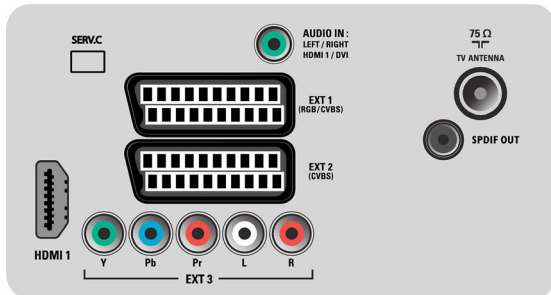

- Bağlantı Geliştirme: Kolay bağlantı
- Ekran Format Ayarları: 4:3, Otomatik Format, 14:9 film genişletme, 16:9 film genişletme, Altyazı Büyütme, Süper Büyütme, Geniş Ekran
- Uzaktan Kumanda: TV
- Uzaktan kumanda tipi: RCPF01E09B
- Teletext: 1000 sayfa Yardımlı Metin
- Teletext geliştirmeleri: Hızlı metin, Program bilgisi satırı
- Akıllı mod: Oyun, Film, Kişisel, Enerji tasarrufu, Standart, Canlı

Ses

- Çıkış gücü (RMS): 2 x 10 W
- Ses Sistemi: Nicam Stereo
- Ses Geliştirme: Otomatik Ses Sabitleyicisi, Incredible Surround, Akıllı Ses

Bağlantı

- Ses Çıkışı - Dijital: Koaksiyel (cinch)
- Scart sayısı: 2
- EasyLink (HDMI-CEC): Tek dokunuşla oynatma, EasyLink, Sistem bekleme
- Ön / Yan bağlantılar: HDMI v1.3, CVBS girişi, Sol/Sağ Ses girişi
- Ext 1 Scart: Sol/Sağ Ses, RGB
- HDMI 1: HDMI v1.3
- Ext 2 Scart: Sol/Sağ Ses
- Diğer bağlantılar: S/PDIF çıkışı (koaksiyel)
- Ext 3: YPbPr, Sol/Sağ Ses girişi

Güç

- Şebeke elektriği: 220-240, 50Hz
- Ortam sıcaklığı: 5 °C - 40 °C
- Bekleme modunda güç tüketimi: 0,30 W
- Güç tüketimi (tipik): 83 W

Aksesuarlar

- Birlikte verilen aksesuarlar: Masa üstü stand, Güç kablosu, Hızlı başlangıç kılavuzu, Kullanım Kılavuzu, Garanti belgesi, Uzaktan Kumanda, 2 x AAA Pil

Boyutlar

- Set Genişliği: 800 mm
- Set Yüksekliği: 534,8 mm
- Set Derinliği: 81 mm
- Ürün ağırlığı: 10,2 kg
- Set genişliği (stant ile): 800 mm
- Set yüksekliği (stant ile): 591,9 mm

Rear connectors

Side

Yayın tarihi 2023-08-02

Sürüm: 8.4.6

EAN: 87 12581 46054 9

© 2023 Koninklijke Philips N.V.
Tüm hakları saklıdır.

Teknik özellikler üzerinde önceden haber vermeden değişiklik yapılabilir. Ticari markalar, Koninklijke Philips N.V. şirketi veya ilgili kuruluşlara aittir.

www.philips.com