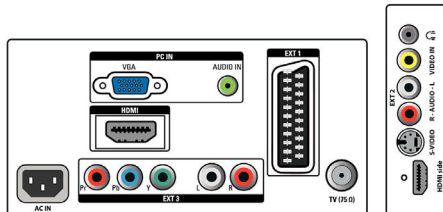

14:9, Кіноформат 16:9, Масштабування субтитрів, Супер-масштабування, Широкий екран

- Дистанційне керування: Телевізори
- Тип пульта дистанційного керування: RCPF01E08B
- Телетекст: Режим Smart Text на 100 сторінок
- Картинка в картинці: Розділений екран із текстом

Звук

- Вихідна потужність (RMS): 2 x 3 Вт
- Звукова система: Моно, Стерео
- Покращення звуку: Автоматичне регулювання гучності, Incredible Surround, Розумний звук

Під'єднання

- EasyLink (HDMI-CEC): Відтворення одним дотиком, Режим очікування системи
- Ext 1 Scart: Audio L/R, Вхід/вихід CVBS, RGB
- HDMI 1: HDMI v1.3
- HDMI 2: HDMI v1.3
- Інші з'єднання: Вихід для навушників, Аудіовхід для комп'ютера, PC-IN VGA