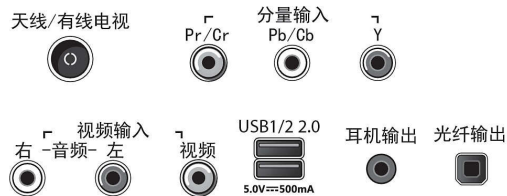

连接

- AV 接口数: 1
- HDMI 接口数: 2

- EasyLink (HDMI-CEC): 单键式播放, 系统待机, 遥控器功能转移, 系统音频控制
- USB 数量: 2
- 其它接口: 天线 IEC75, 数字音频输出 (同轴), 以太网 -LAN RJ-45, 音频输入 (VGA/DVI), CVBS + 音频 L / R 输入, 耳机输出, VGA 电脑接口

功率

- 主电源: 220V~ / 50Hz
- 使用环境温度: 5 ° C 至 45 ° C
- 功耗: 60 瓦
- 待机功耗: ≤ 0.5 瓦

附件

- 随附的附件: 2 节 AAA 电池, 电源线, 遥控器, 桌架, 用户手册, 保修单, 快速入门指南, 法律及安全手册

尺寸

- 机身宽度: 716 毫米
- 机身高度: 427 毫米
- 机身厚度: 91 毫米
- 产品重量: 3.5 千克
- 机身宽度 (含桌架): 716 毫米
- 机身高度 (含桌架): 468 毫米
- 机身厚度 (含桌架): 177 毫米
- 产品重量 (含桌架): 3.7 千克
- 包装盒宽度: 808 毫米
- 包装盒高度: 510 毫米
- 包装盒厚度: 130 毫米
- 可壁挂安装: 100 x 100 毫米

Connections

Side

Rear

发行日期 2023-08-02

版本: 3.0.4

EAN: 69 59033 85750 8

© 2023 Koninklijke Philips N.V.
保留所有权利。

规格如有更改, 恕不另行通知。所有商标是 Koninklijke Philips N.V. 或它们各自所有者的财产。