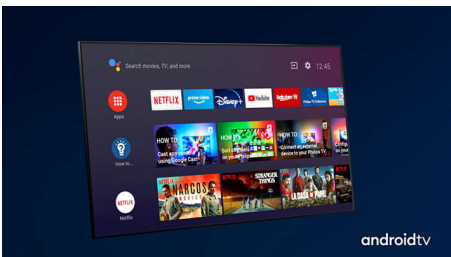

Android TV.

Персонализируйте свой телевизор с Philips Android TV. Если на этой неделе вы хотите

посмотреть контент на Amazon и YouTube, а на следующей — Rakuten TV и Netflix, это решение именно для вас. Четкий и понятный интерфейс позволяет располагать источники контента так, как удобно вам. Легко продолжайте просмотр начатых эпизодов и знакомьтесь с анонсами новых фильмов.