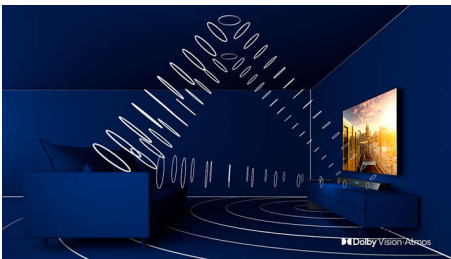

Dolby Vision и Dolby Atmos

Поддержка форматов Dolby для звука и видео премиум-класса означает, что HDR-материалы будут выглядеть и звучать максимально реалистично. Как материалы Blu-Ray, так и новый эпизод сериала, доступного по подписке, предстанут перед вами с максимальной контрастностью и яркостью, а также реалистичной цветопередачей. И все это будет сопровождаться объемным, четким и глубоким звуком.