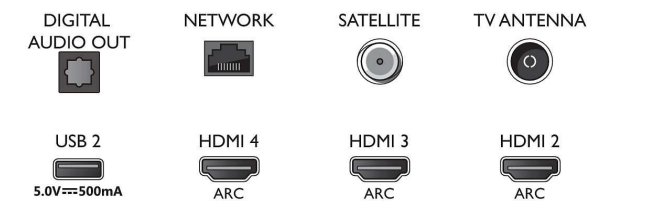

Connections

Side

Bottom

4K UHD LED на базе ОС Android TV

189 см (75") Ambilight TV Поддержка основных форматов HDR, Процессор P5 Perfect Picture, Android TV / Голосовое управление ИИ

Характеристики

Android TV