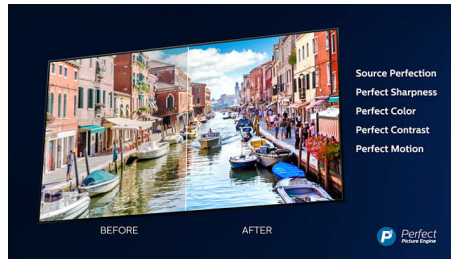

Процессор P5 Perfect Picture

Процессор Philips P5 передает контент с качеством, как на источнике. Наслаждайтесь большим количеством деталей, глубиной изображения, яркостью цветов и естественностью оттенков кожи. Невероятная четкость и контрастность поможет прочувствовать все, что происходит на экране. Движение на экране идеально плавное.