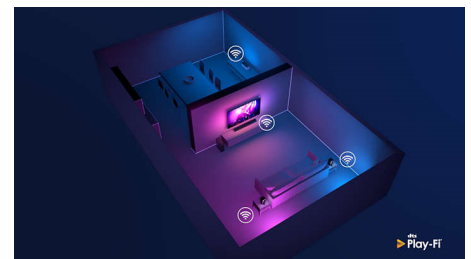

Дизайн

Серебристая металлическая рамка. Настраиваемые по высоте ножки.

75PUS8505/12

Голосовой ассистент

Управляйте телевизором с Android TV с помощью голосовых команд. Хотите сыграть в игру, посмотреть Netflix или найти контент и приложения в магазине Google Play? Просто скажите об этом своему телевизору. Вы даже можете управлять всеми устройствами, совместимыми с Ассистентом Google, например приглашать свет и переводить термостат в ночной режим. И все это — не вставая с дивана. Дни, когда вы искали пульт от телевизора по всему дому, уже далеко позади. Теперь с помощью голосовых команд вы можете управлять телевизором Philips посредством устройств с поддержкой Alexa, таких как Amazon Echo. Включайте телевизор, переключайтесь между каналами или источниками сигнала и многое другое с помощью Alexa.

DTS Play-Fi

С DTS Play-Fi на телевизоре Philips вы можете подключаться к совместимым AC в любой комнате. На кухне стоит беспроводная аудиосистема? Продолжайте слушать диалоги фильма, пока готовите перекус, и не пропускайте важные моменты спортивной трансляции, наливая друзьям напитки.