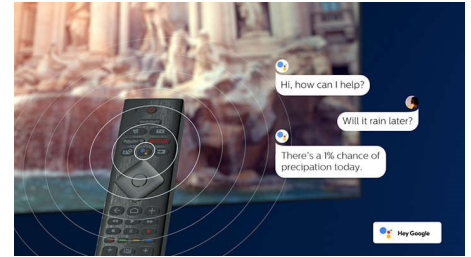

4K UHD HDR

Ваш телевизор Philips 4K UHD совместим со всеми основными форматами HDR, включая HDR10+ и Dolby Vision. Как только начнете смотреть популярный сериал или запустите новую игру, вы поймете, что тени стали глубже, а в светлых участках изображения стало больше деталей. Цвета станут более реалистичными.

Дизайн

Серебристая металлическая рамка. Настраиваемые по высоте ножки.

75PUS8505/12

Голосовой ассистент

Управляйте телевизором с Android TV с помощью голосовых команд. Хотите сыграть в игру, посмотреть Netflix или найти контент и приложения в магазине Google Play? Просто скажите об этом своему телевизору. Вы даже можете управлять всеми устройствами, совместимыми с Ассистентом Google, например приглашать свет и переводить термостат в ночной режим. И все это — не вставая с дивана. Дни, когда вы искали пульт от телевизора по всему дому, уже далеко позади. Теперь с помощью голосовых команд вы можете управлять телевизором Philips посредством устройств с поддержкой Alexa, таких как Amazon Echo. Включайте телевизор, переключайтесь между каналами или источниками сигнала и многое другое с помощью Alexa.