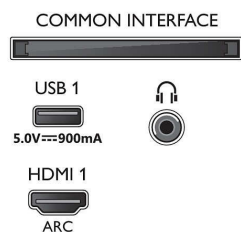

- Формат изображения: 16:9
- Размер экрана по диагонали (в дюймах): 75 (дюймы)
- Размер экрана по диагонали (метрич.): 189 см
- Дисплей: 4K Ultra HD LED

- Разрешение панели: 3840 x 2160

- Процессор обработки изображения: Процессор P5 Perfect Picture

- Улучшение изображения: Разрешение Ultra, Dolby Vision, HDR10+, 2100 PPI

- Размер экрана по диагонали (в дюймах): 75 дюймов

Поддерживаемое разрешение дисплея

- Компьютерные входы для всех интерфейсов HDMI: Поддержка HDR, HDR10 / HLG, до 4K UHD 3840 x 2160 при 60 Гц
- Видеовходы для всех интерфейсов HDMI: до 4K

Connections

Side

Bottom

4K UHD LED на базе ОС Android TV

189 см (75") Ambilight TV Поддержка основных форматов HDR, Процессор P5 Perfect Picture, Android TV / Голосовое управление ИИ

Характеристики

Android TV