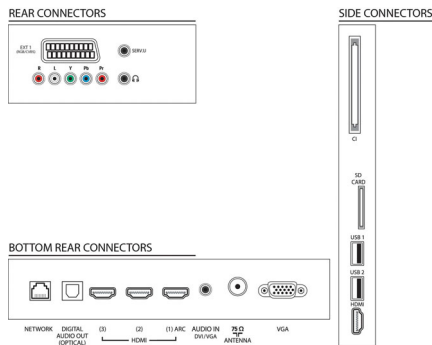

Специфікації

Звук

- Вихідна потужність (RMS): 28 Вт (2 x 14 Вт)
- Покращення звуку: Автоматичне регулювання гучності, Clear Sound, Incredible Surround, Регулювання високих і низьких частот

Під'єднання

- Кількість роз'ємів HDMI: 4
- Характеристики HDMI: Реверсивний звуковий канал
- Кількість компонентних входів (YPbPr): 1
- EasyLink (HDMI-CEC): Дистанційна дія пульта, Керування звуком системи, Режим очікування системи, Додавання функції Plug & play до головного екрана, Автоматичне змищення субтитрів (Philips), Pixel Plus Link (Philips), Відтворення одним дотиком
- Кількість роз'ємів Scart (RGB/CVBS): 1
- Кількість USB-роз'ємів: 2
- Бездротове з'єднання: Підтримка бездротової мережі LAN
- Інші з'єднання: Антена IEC75, Common Interface Plus (CI+), Ethernet-LAN RJ-45, Роз'єм для карти SD (відеомагазин), Цифровий аудіовихід (оптичний), Вхід PC VGA + вхід Audio L/R, Вихід для навушників, Сервісний конектор