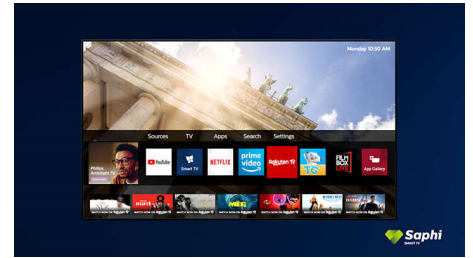

Коллекція SAPHI TV Collection

Коллекція Philips TV Collection. Netflix, Prime Video тощо.