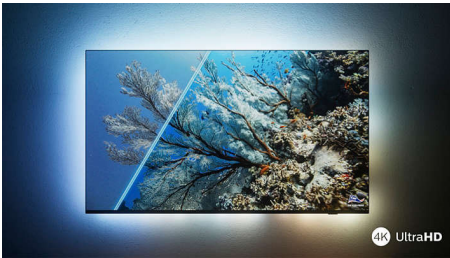

Основні особливості

Підтримка всіх основних форматів HDR

4K UHD-телевізор Philips підтримує всі основні формати HDR, зокрема Dolby Vision. Переглядаючи обов'язковий до перегляду серіал чи найновішу відеогру, ви помітите насиченіші тіні. Яскраві фрагменти блищатимуть. Кольори виглядатимуть реальнішими.