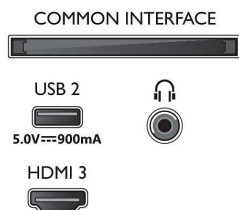

Обробка

- Потужність обробки: Dual Core

Звук

- Вихідна потужність (RMS): 20 Вт
- Конфігурація динаміків: 2 повнодіапазонні динаміки по 10 Вт
- Покращення звуку: Звук із системою штучного інтелекту, Чіткий діалог, Dolby Atmos, Нічний режим, Автоматичне регулювання гучності, Підсилення низьких частот Dolby, Еквалайзер зі штучним інтелектом

Connections

Side

Bottom

Специфікації

Під'єднання

- Кількість роз'ємів HDMI: 3
- Характеристики HDMI: Реверсивний звуковий канал, 4K
- EasyLink (HDMI-CEC): Дистанційна дія пульта, Керування звуком системи, Режим очікування системи, Відтворення одним дотиком
- Кількість USB-роз'ємів: 2
- Бездротове з'єднання: Wi-Fi 802.11n, 2x2, односмуговий
- Інші з'єднання: Супутниковий конектор, Common Interface Plus (CI+), Цифровий аудіовихід (оптичний), Ethernet-LAN RJ-45, Вихід для навушників, Сервісний конектор
- HDCP 2.3: Так на всіх HDMI
- HDMI ARC: Так на HDMI1
- HDMI eARC: Так на HDMI1
- Змінна частота кадрів VRR з HDMI: Так, на HDMI1 та HDMI2