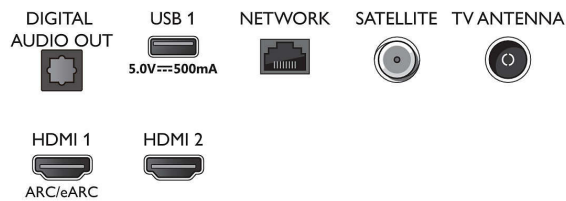

Обробка

- Потужність обробки: Dual Core

Звук

- Вихідна потужність (RMS): 20 Вт
- Конфігурація динаміків: 2 повнодіапазонні динаміки по 10 Вт
- Покращення звуку: Звук із системою штучного інтелекту, Чіткий діалог, Dolby Atmos, Нічний режим, Автоматичне регулювання гучності, Підсилення низьких частот Dolby, Еквалайзер зі штучним інтелектом

Connections

Side

Bottom

Специфікації

Під'єднання

- Кількість роз'ємів HDMI: 3
- Характеристики HDMI: Реверсивний звуковий канал, 4K
- EasyLink (HDMI-CEC): Дистанційна дія пульта, Керування звуком системи, Режим очікування системи, Відтворення одним дотиком
- Кількість USB-роз'ємів: 2
- Бездротове з'єднання: Wi-Fi 802.11n, 2x2, односмуговий
- Інші з'єднання: Супутниковий конектор, Common Interface Plus (CI+), Цифровий аудіовихід (оптичний), Ethernet-LAN RJ-45, Вихід для навушників, Сервісний конектор
- HDCP 2.3: Так на всіх HDMI
- HDMI ARC: Так на HDMI1
- HDMI eARC: Так на HDMI1
- Змінна частота кадрів VRR з HDMI: Так, на HDMI1 та HDMI2