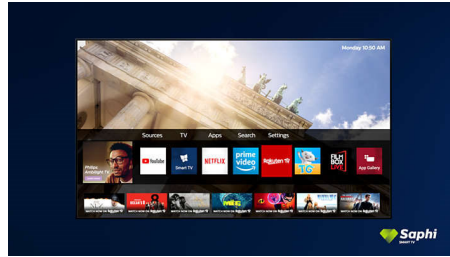

SAPHI Smart TV

Завдяки швидкій, інтуїтивній операційній системі SAPHI користуватися Philips Smart TV є справжнім задоволенням. Насолоджуйтеся чудовою якістю зображення та доступом до зрозумілого меню у вигляді піктограм натисненням однієї кнопки. Легко керуйте телевізором і виконуйте швидку навігацію популярними додатками Philips Smart TV.

З'єднання HDMI

Ready for gaming

Телевізор Philips оснащено найновішим роз'ємом HDMI, який автоматично перемикається в налаштування з низькою затримкою під час відтворення гри на консолі.

Конструкція

Шукаєте телевізор, який підійде до вашої кімнати? Цей 4K телевізор Smart TV причепурився з цієї нагоди! Практично безрамковий екран ідеально впишеться в інтер'єр будь-якого приміщення. А тонка

підставка наштовхує на думку, що екран парить над підставкою чи столом.

Конструкція

Чорна матова рамка. Тонкі ніжки.