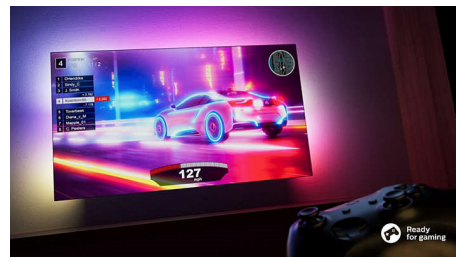

เหมาะสำหรับการเล่นเกม

HDMI 2.1

ช่วยให้คุณได้รับสิ่งที่ดีที่สุดในคอนโซลของคุณ ด้วยการเล่นเกมที่มีความเร็วสูง และกราฟิกที่ลื่นไหล รองรับ VRR และการตั้งค่าอินพุตความหน่วงต่ำจะเปิดใช้งานโดยอัตโนมัติเมื่อคุณเปิดคอนโซล พร้อมด้วยโหมดการเล่นเกมที่ Ambilight ที่จะทำให้การเล่นของคุณน่าตื่นตาตื่นใจยิ่งขึ้น

Pixel Precise Ultra HD

ความมั่งคั่งของทีวีระดับ 4K Ultra HD นั้นอยู่ในทุกอนุของรายละเอียด Philips Pixel Precise Ultra HD Engine จะแปลงอินพุตภาพใดๆ ให้เป็นความละเอียดระดับ UHD อันน่าตื่นตาตื่นใจบนจอภาพ เฟลิดเฟลิดกับภาพที่เคลื่อนไหวอย่างนุ่มนวล คมชัดและมีความเปรียบต่างอันน่าทึ่ง พบกับสีดำที่ดำยิ่งขึ้น สีขาวที่ขาวยิ่งกว่า สีที่สดใสและสีผิวที่เป็นธรรมชาติทุกครั้งไป ไม่ว่าจะเล่นจากแหล่งใด