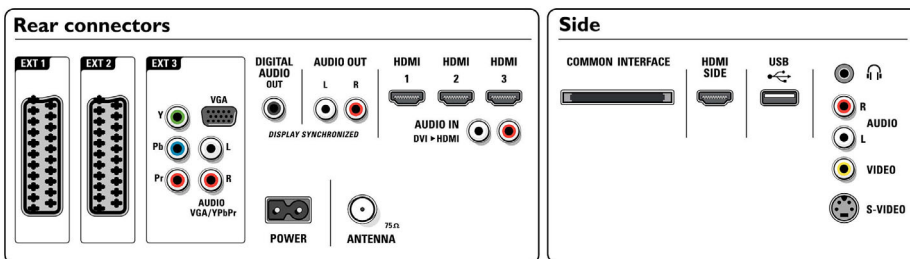

Multimedietillämpningar

- Multimediaanslutningar: USB
- Uppspelningsformat: MP3, Bildspelsfiler (.alb), JPEG-stillbilder, MPEG1, MPEG2

Bekvämlighet

- Barnsäkring: Barnlås+Föräldrakontroll
- Enkel installation: Automatisk namngivning av program, ACI (automatisk kanalinstallation), ATS (system för automatisk inställning), automatisk lagring, Fininställning, PLL digital kanalväljare, Plug & Play
- Lättanvänd: 4 favoritlistor, AVL (automatisk ljudnivåutjämning), Delta-volym per inställning, Grafiskt användargränssnitt, OSD (On-Screen Display), Programlista, Inställningsguide, Sidokontroll
- Bildformatsjustering: 4:3, Autoformat, Förstora film till 14:9, Förstora film till 16:9, Växla mellan underrubrik och rubrik, Superzoom, Widescreen, Inte skalförändrad (1080p, punkt-för-punkt)

- Multimedia: Digital mediäläsare (webbläsare), USB, automatisk inkörning
- Elektronisk programguide: Now + Next EPG, 8-dagars elektronisk programguide
- Fjärrkontroll: TV
- Typ av fjärrkontroll: RC2143605
- Text-TV: 1200 sidor Hypertext
- Uppgraderingsbar, inbyggd programvara: Guide för uppgradering av programvara, Programvara kan uppgraderas via USB
- Bild-i-bild: Text Dual Screen
- Text-TV: Frekventa sidor, Programinformationslinje
- Smartläge: Spel, Film, Personlig, Energieffektiva, Standard, Levande

Högtalare

- Inbyggda högtalare: 2

Anslutningar

- EasyLink (HDMI-CEC): Uppspelnig med en

Specifikationer

knapptryckning, Ljudkontroll för systemet, System-standby

- Främre anslutningar/sidoanslutningar: HDMI v1.3, S-videoingång, CVBS-ingång, Audio L+R-ingång, Hörlur ut, USB
- Ext 1-SCART: Ljud v/h, CVBS-ingång, RGB
- Ext 2 SCART: Ljud v/h, CVBS-ingång, RGB
- Andra anslutningar: Analog ljudutgång vänster/höger, S/PDIF-utgång (koaxial), Common Interface
- Ext 3: YPbPr, Audio L+R-ingång, VGA PC-ingång
- Ext 4: HDMI v1.3
- Ext 5: HDMI v1.3
- Ext 6: HDMI v1.3