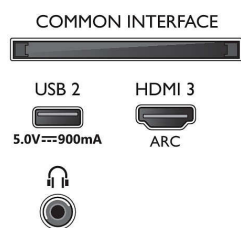

Характеристики

Изображение/дисплей

- Формат изображения: 16:9
- Размер экрана по диагонали (в дюймах): 43 (дюймы)
- Размер экрана по диагонали (метрич.): 108 см
- Дисплей: 4K Ultra HD LED
- Разрешение панели: 3840 x 2160
- Улучшение изображения: Dolby Vision, HLG (Hybrid Log Gamma), Разрешение Ultra, Совместимость с HDR10+, Технология Micro Dimming
- Размер экрана по диагонали (в дюймах):

43 дюйма

Поддерживаемое разрешение дисплея

- Компьютерные входы для всех интерфейсов HDMI: до 4K UHD 3840 x 2160 при 60 Гц, Поддержка HDR, HDR10 / HLG
- Выходы для всех интерфейсов HDMI: до 4K UHD 3840 x 2160 при 60 Гц, Поддержка HDR, HDR10/HLG (Hybrid Log Gamma), HDR10+/Dolby Vision

Тюнер/прием/передача

- Цифровое ТВ: DVB-T/T2/T2-HD/C/S/S2
- Воспроизведение видео: PAL, SECAM
- Поддержка MPEG: MPEG2, MPEG4
- Телегид*: Электронный гид телепередач на 8 дней
- Индикатор уровня сигнала
- Телетекст: 1000-страничный гипертекст
- Поддержка HEVC

Функции Smart TV

- Взаимодействие с пользователем:

Connections

Side