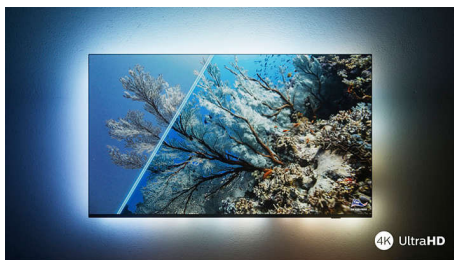

4K UHD Smart TV
108 см (43") Dolby Vision и Dolby Atmos, Smart TV

Основные особенности

Поддерживает все основные форматы HDR

Ваш телевизор Philips 4K UHD совместим со всеми основными форматами HDR, включая Dolby Vision. Как только начнете смотреть популярный сериал или запустите новую игру, вы поймете, что тени стали глубже, а в светлых участках изображения стало больше деталей. Цвета станут более реалистичными.