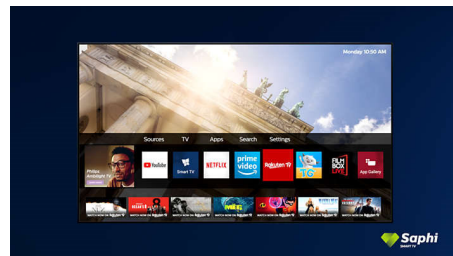

43PUS7556/12

Дизайн

Серебристая подставка

Коллекция SAPHI TV

Коллекция Philips TV. Netflix, Prime Video и многое другое.

Saphi Smart TV

SAPHI — быстрая, интуитивная операционная система, благодаря которой просмотр телевизоров Philips Smart TV превращается в удовольствие. Оцените отличное качество изображения и простое меню на основе значков, которое можно вызвать одним нажатием. Управляйте телевизором с легкостью и быстро переходите к популярным приложениям Philips Smart TV, включая YouTube, Netflix и т. д.