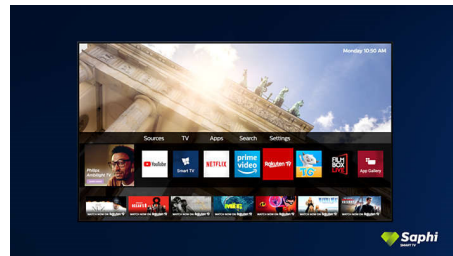

43PUS7556/12

Дизайн

Серебристая подставка

Коллекция SAPHI TV

Коллекция Philips TV. Netflix, Prime Video и многое другое.

Saphi Smart TV

SAPHI — быстрая, интуитивная операционная система, благодаря которой просмотр телевизоров Philips Smart TV превращается в удовольствие. Оцените отличное качество изображения и простое меню на основе значков, которое можно вызвать одним нажатием. Управляйте телевизором с легкостью и быстро переходите к популярным приложениям Philips Smart TV, включая YouTube, Netflix и т. д.