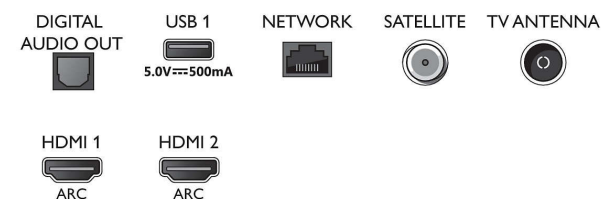

Функции Smart TV

- Взаимодействие с пользователем:

Connections

Side

Bottom

Характеристики

- Дублирование экрана, SimplyShare
- Приложения SmartTV*: Сетевые видеомгазины, Открытый интернет-браузер, ТВ по запросу, Youtube, Netflix TV
- Легкость установки: Автопоиск устройств Philips, Мастер настройки сети, Мастер установки поддержки
- Удобство использования: Кнопка меню Smart, Экранное руководство пользователя
- Обновление встроенной программы: Мастер обновления встроенной программы, Обновление встроенной программы через USB, Обновление программы устройства через Интернет
- Регулировка формата экрана: Расширенный - Сдвиг, Базовый - Широкоэкранный, Автозаполнение, Масштабирование, растяжение, Широкий экран
- Голосовой ассистент*: Совместимо с Google Ассистентом