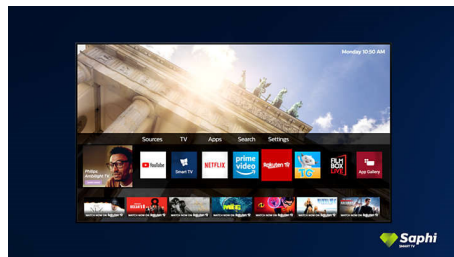

SAPHI Smart TV

Быстрая, интуитивная операционная система SAPHI превратит работу с телевизорами Philips Smart TV в удовольствие. Оцените отличное качество изображения и простое меню на основе значков, которое можно вызвать одним нажатием. Управляйте телевизором с легкостью и быстро переходите к популярным приложениям Philips Smart TV.

HDMI-подключение

Ready for gaming

Ваш телевизор Philips предлагает новейшее подключение HDMI и автоматически переключается в режим низкой задержки, когда вы запускаете игру на консоли.

Дизайн

Ищете телевизор для своей комнаты? Эта модель 4K Smart TV определенно подойдет вам! Безрамочный корпус идеально впишется в любой интерьер, а тонкие ножки создадут ощущение, что экран парит над подставкой для ТВ или столом.

43PUS7556/12

Дизайн

Серебристая подставка