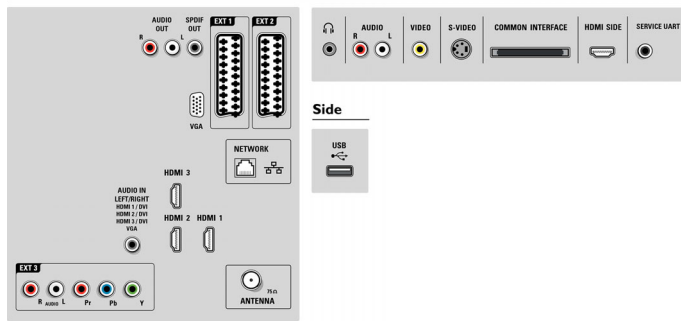

Multimedya Uygulamaları

- Multimedya bağlantıları: Ethernet-UTP5, USB
- Çalma/Oynatma Formatları: MP3, WMA v2; v9.2'ye kadar, Slayt gösterisi dosyaları (.alb), JPEG Resimler, MPEG1, MPEG2, MPEG4, AVI, H.264/MPEG-4 AVC, MPEG Program yayını PAL, WMV9/

VC1

Kullanılabilirlik

- Çocuk Koruması: Çocuk Kilidi + Ebeveyn Kontrolü
- Kurulum Kolaylığı: Otomatik Program Adlandırma, Otomatik Kanal Kurulumu (ACI), Otomatik İstasyon Bulma (ATS), Otomatik Hafızaya Alma, İnce Ayar, PLL Dijital Ayar, Tak ve Çalıştır
- Kullanım Kolaylığı: Otomatik Ses Sabitleyicisi (AVL), Önceden ayarlanmış Delta Ses, Program Listesi, Ayarlar Yardımcısı Sihirbazı, Yandan Kontrol, Ekran Üzeri Kullanım Kılavuzu, Ana sayfa düğmesi, Favori program seçimi
- Saat: Uyku Zamanlayıcısı
- Ekran Format Ayarları: Otomatik Format, 16:9 film genişletme, Süper Büyütme, Geniş Ekran, ölçeklendirilmemiş (1080p noktadan noktaya)
- Multimedya: Otomatik USB durdurucu, DLNA ortam tarayıcı, İnternet tarayıcı, Net TV servisleri, USB ortam tarayıcı
- Elektronik Program Rehberi: Geçerli + Sonraki EPG, 8 günlük Elektronik Program Rehberi*
- Uzaktan kumanda tipi: RC PF04E09B
- Teletext: 1000 sayfa Akıllı Metin
- Yükseltilebilir belleğim: Otomatik belleğim

Rear connectors