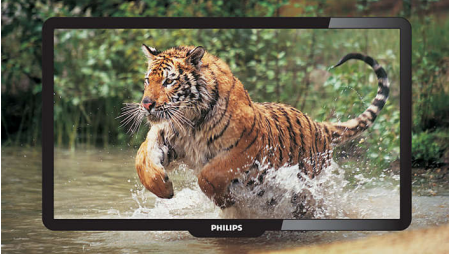

Pixel Precise HD

LED ile Pixel Precise HD, ödüllü Pixel Plus temeli üzerine oturmaktadır. HD Doğal Hareket özelliği ve 4 trilyon renkle görüntü kalitesini bir sonraki seviyeye taşıyarak, tüm filmlerinizin akıcı ve keskin görünmesini sağlar. 3 ms tepki süresi ile, kategorisindeki en hızlı 100 Hz LCD TV'yi satın almış olursunuz. LED teknolojisi ile, tüm filmlerde ve spor programlarında yüksek parlaklığa sahip nefes kesen görüntülerin ve üstün hareket keskinliğinin keyfini çıkarmanıza olanak verir.

Full HD TV 1920x1080p

Full HD ekran, 1920 x 1080p geniş ekran çözünürlüğüne sahiptir. Bu, mümkün olan en iyi görüntü kalitesi için HD kaynaklarının en yüksek çözünürlüğüdür. En yeni Blu-ray ve gelişmiş HD oyun konsolları da dahil tüm kaynaklardan 1080p sinyalleri desteklediğinden

gelecek teknolojilere tamamen uyumludur. Bu kadar yüksek sinyal kalitesi ve çözünürlüğünü desteklemek üzere sinyal işleme mükemmel şekilde yükseltilmiştir. Harika parlaklık ve renklerle birlikte, aşamalı tarama özelliği sayesinde tamamen titremesiz görüntüler üretir.

Son derece şık, ince TV

Bu 40 inç TV'nin gelişmiş ekran teknolojisi, ultra ince olmasını sağlar. Sadece 2,8 cm'lik gövde ile kompakt alanlara sığarak, aynı kullanma alanında daha fazla görüntüleme deneyimi sunar. 3,9 cm'lik ultra ince profil, her türlü iç mekana uyan minimalist bir görünüm sergiler. Duvara monte veya zarif ayak üzerinde. Nefes kesen tasarımda gelişmiş teknoloji.

Philips Net TV

Philips Net TV sayesinde çok sayıda çevrimiçi servis deneyimini yaşayın. İstedğiniz zaman, doğrudan TV'nizde filmlerin, fotoğrafların, eğlendirici bilgilerin ve Internet'in keyfini çıkarın. Ethernet bağlantısı ile doğrudan ev ağınıza bağlanın ve uzaktan kumanda ile gezinerek izlemek istediklerinizi seçin. Philips menüsü, TV ekranınıza uyacak popüler Net TV servislerine erişmenizi sağlar. Ayrıca, DLNA onaylı PC ağı ile, uzaktan kumandayı kullanarak

40PFL8664H/12

bilgisayarınızdaki videoları izleyebilir veya fotoğraflara erişebilirsiniz.