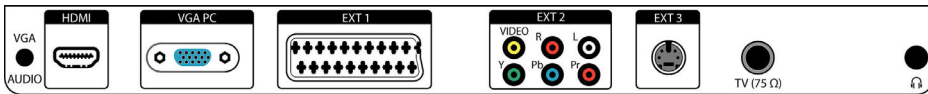

Ses

- Çıkış gücü (RMS): 2 x 3W
- Ses Sistemi: Mono, Stereo
- Ses Geliştirme: Otomatik Ses Sabitleyicisi, Incredible Surround, Akıllı Ses

Bağlantı

- Ext 1 Scart: Sol/Sağ Ses, CVBS girişi/çıkışı, RGB
- Diğer bağlantılar: Kulaklık çıkışı, PC Ses girişi, VGA PC Girişi
- Ext 3: S-video girişi
- Ext 2: YPbPr girişi, CVBS girişi, Sol/Sağ Ses girişi
- Ext 4: HDMI

Güç

- Şebeke elektrliği: 100-240V, 50/60Hz
- Ortam sıcaklığı: 5°C - 35°C
- Güç tüketimi: 45 W
- Bekleme modunda güç tüketimi: $0,3\text{ W}$

Aksesuarlar

- Birlikte verilen aksesuarlar: Masa üstü stand, Güç kablosu, Hızlı başlangıç kılavuzu, Kullanım Kılavuzu, Garanti belgesi, Uzaktan Kumanda, Uzaktan kumanda pilleri

Boyutlar

- Set Genişliği: 470 mm
- Set Yüksekliği: 406 mm
- Set Derinliği: 71 mm
- Ürün ağırlığı: 5,8 kg
- Set genişliği (stant ile): 470 mm
- Set yüksekliği (stant ile): 448 mm
- Set derinliği (stant ile): 205 mm
- Ürün ağırlığı (+stant): 6,7 kg
- Kutu genişliği: 572 mm
- Kutu yüksekliği: 500 mm
- Kutu derinliği: 225 mm
- Ambalajla birlikte Ağırlık: 9,7 kg
- Duvara montaja uyumlu: 100 x 100 mm

Özellikler

Crystal Clear III

Crystal Clear III, daha iyi bir görüntü elde etmek için tüm gelişmeleri bir araya getirir. Her zaman en doğal görünen renkleri elde edebilmeniz için bir 2D Tarama filtresi, Dinamik kontrast, Mavi yayma ve Yeşil geliştirmeyi içerir.

LCD ekran, 640 x 480p

LCD ekran, 640 x 480p