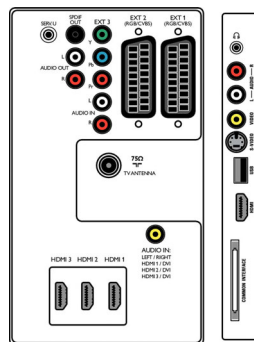

Multimedietillämpningar

- Multimediaanslutningar: USB
- Uppspelningsformat: MP3, Bildspelsfiler (.alb), JPEG-stillbilder

Bekvämlighet

- Barnsäkring: Barnlås+Föräldrakontroll
- Enkel installation: Automatisk namngivning av program, ACI (automatisk kanalinstallation), ATS (system för automatisk inställning), automatisk

- lagring, Fininställning, PLL digital kanalväljare, Plug & Play

- Lättanvänd: 4 favoritlistor, AVL (automatisk ljudnivåutjämning), Delta-volym per inställning, Grafiskt användargränssnitt, OSD (On-Screen Display), Programlista, Inställningsguide, Sidokontroll
- Klocka: Insomningsfunktion, Väckarklocka
- Bildformatsjustering: 4:3, Autoformat, Förstora film till 14:9, Förstora film till 16:9, Zooma underrubrik, Superzoom, Widescreen
- Elektronisk programguide: Now + Next EPG
- Fjärrkontroll: TV
- Typ av fjärrkontroll: RCPF05E08B
- Text-TV: 1200 sidor Hypertext
- Bild-i-bild: Text Dual Screen
- Text-TV: 4 favoritsidor, Programinformationslinje
- Smartläge: Film, Standard, Levande

Ljud

- Equalizer: 5-bands
- Uteffekt (RMS): 2 x 15 W
- Ljudsystem: Nicam-stereo, Virtual Dolby Digital, BBE
- Ljudförbättring: Automatisk volymjustering,