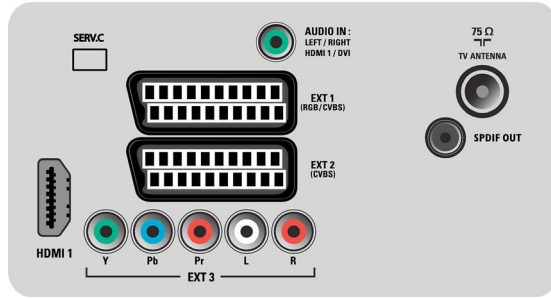

Tuner/Alım/İletim

- Anten Girişi: 75 ohm koaksiyel (IEC75)
- Radyo bantları: Hiperbant, S Kanalı, UHF, VHF
- TV sistemi: PAL I, PAL B/G, SECAM B/G, SECAM L/L'
- Video Oynatma: NTSC, SECAM, PAL

Kullanılabilirlik

- Çocuk Koruması: Çocuk Kilidi + Ebeveyn Kontrolü
- Kurulum Kolaylığı: Otomatik Program Adlandırma, Otomatik Kanal Kurulumu (ACI), Otomatik İstasyon Bulma (ATS), Otomatik Hafızaya Alma, İnce Ayar, PLL Dijital Ayar, Tak ve Çalıştır
- Kullanım Kolaylığı: Otomatik Ses Sabitleyicisi (AVL), Grafik Kullanıcı Arayüzü, Ekran Menüsü, Program Listesi, Yandan Kontrol
- Saat: Uyku Zamanlayıcısı, Uyandırma Saati, Uyanma Zamanlayıcısı

- Bağlantı Geliştirme: Kolay bağlantı
- Ekran Format Ayarları: 4:3, Otomatik Format, 14:9 film genişletme, 16:9 film genişletme, Altyazı Büyütme, Süper Büyütme, Geniş Ekran
- Uzaktan Kumanda: TV
- Uzaktan kumanda tipi: RCPF01EO9B
- Teletext: 1000 sayfa Yardımlı Metin
- Teletext geliştirmeleri: Hızlı metin, Program bilgisi satırı
- Akıllı mod: Oyun, Film, Kişisel, Enerji tasarrufu, Standart, Canlı

Ses

- Çıkış gücü (RMS): 2 x 10 W
- Ses Sistemi: Nicam Stereo
- Ses Geliştirme: Otomatik Ses Sabitleyicisi, Incredible Surround, Akıllı Ses

Bağlantı

- Ses Çıkışı - Dijital: Koaksiyel (cinch)
- Scart sayısı: 2
- EasyLink (HDMI-CEC): Tek dokunuşla oynatma, EasyLink, Sistem bekleme
- Ön / Yan bağlantılar: HDMI v1.3, CVBS girişi, Sol/ Sağ Ses girişi

Rear connectors

Side