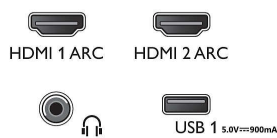

處理技術

- 處理能力: 四核心

音效

- 輸出功率 (RMS): 16W
- 喇叭設定: 2 個 8W 全音域喇叭
- 加強音效: 清晰音效, Smart Sound, 自動音量調整器, Dolby Atmos

連線

- HDMI 連接頭數量: 4
- HDMI 功能: 4K, 音訊回傳頻道
- (YPbPr) 中的色差端子數量: 1
- EasyLink (HDMI-CEC): 遙控傳遞, 系統音訊控制, 系統待機, 單鍵播放
- USB 數量: 2
- 無線網路連線: 藍牙 4.2, Wi-Fi 802.11n, 2x2, 雙頻
- 其他連接: 乙太網路 -LAN RJ-45, 音訊輸入左 / 右, 耳機輸出
- HDCP 2.2: 是: 所有 HDMI

Connections

Side

Down

發行日期 2024-04-20

版本: 10.1.1

EAN: 87 18863 02506 2

© 2024 Koninklijke Philips N.V.
所有權利均予保留。

規格若有變更恕不另行通知。商標為 Koninklijke Philips N.V. 或其個別所有者的財產。