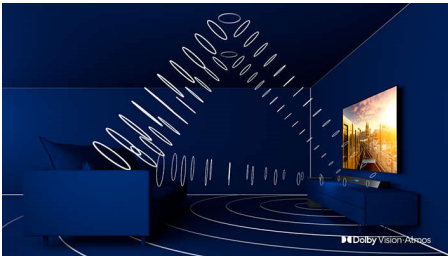

Dolby Vision 與 Dolby Atmos

支援 Dolby 的優越音效與影片格式，讓您觀賞的 HDR 內容呈現真實的臨場感。無論

是最新串流影集或藍光光碟組合，您都能享受與導演初衷一致的對比、亮度和色彩。聆聽寬闊無際的音效，感受清晰、細膩且深沉的效果。

震撼效果

清脆、清晰的對話。震撼效果。

完美平衡的音訊

全音域喇叭呈現完美平衡的音訊。

Android 顯示器。智慧如此簡單

打造屬於您自己的飛利浦 Android 顯示器。這週選擇享受 Amazon 與 YouTube 的內容，下週接著 Rakuten Display 與 Netflix 也沒問題。清楚、直覺式的介面讓您可以把喜愛的內容放在前方和中央的位置。輕輕鬆鬆掌握最新劇集的進度，或是查看新推出的電影。

Google 助理

用聲音控制飛利浦 Android 顯示器。想要玩遊戲、觀賞 Netflix 或在 Google Play 商店中尋找內容和應用程式嗎？只要告訴顯示器即可。您甚至可以命令所有與 Google 助理相容的智慧型住家裝置，例如調暗燈光和

在電影之夜設定恆溫器。完全無需離開沙發。