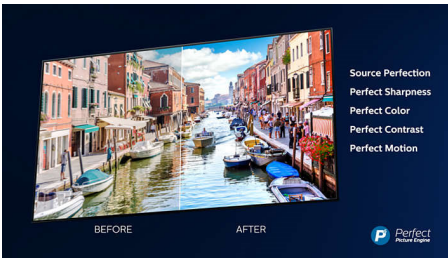

焦點

P5 Perfect Picture Engine 畫質增強引擎

飛利浦 P5 引擎呈現的出色影像，與您鍾愛的內容不相上下。細節的深度明顯增強。色彩生動，膚色自然。對比銳利，足以感受每個細節。動作極度平順流暢。