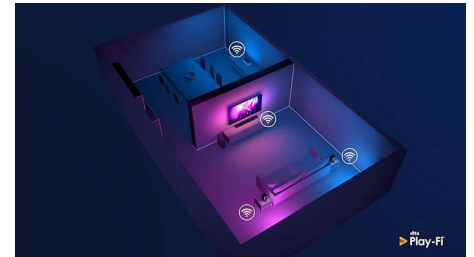

震撼效果

清脆、清晰的對話。震撼效果。

完美平衡的音訊

全音域喇叭呈現完美平衡的音訊。

Android 顯示器。智慧如此簡單

打造屬於您自己的飛利浦 Android 顯示器。這週選擇享受 Amazon 與 YouTube 的內容，下週接著 Rakuten Display 與 Netflix 也沒問題。清楚、直覺式的介面讓您可以把喜愛的內容放在前方和中央的位置。輕輕鬆鬆掌握最新劇集的進度，或是查看新推出的電影。

Google 助理

用聲音控制飛利浦 Android 顯示器。想要玩遊戲、觀賞 Netflix 或在 Google Play 商店中尋找內容和應用程式嗎？只要告訴顯示器即可。您甚至可以命令所有與 Google 助理相容的智慧型住家裝置，例如調暗燈光和

在電影之夜設定恆溫器。完全無需離開沙發。

DTS Play-Fi

飛利浦顯示器搭載 DTS Play-Fi，可讓您連接至任何房間內的相容喇叭。廚房有無線喇叭嗎？您可以在製作點心時聆聽電影對白，或者一面收聽體育報導，一面為所有人準備飲料。