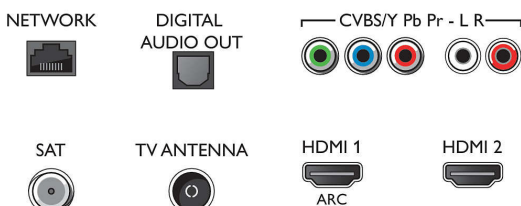

Мультимедійні застосунки

- Формати відтворення відео: Контейнери: AVI, MKV, H264/MPEG-4 AVC, MPEG-1, MPEG-2, MPEG-4, WMV9/VC1, VP9, HEVC (H.265)
- Формати відтворення музики: AAC, MP3, WAV, WMA (від v2 до v9.2), WMA-PRO (v9 та v10)
- Підтримувані формати субтитрів: .SRT, .SUB, .TXT, .SMI
- Формати відтворення зображення: JPEG, BMP, GIF, PNG, Фото 360 градусів, HEIF

Connections

Side

Bottom

OLED-телевізор 4K UHD Smart TV

Телевізор 139 см (55 д.) із Ambilight 4500 Picture Performance Index, HDR 10+/ WCG 99%, Процесор P5 Perfect Picture Engine

Специфікації

Обробка

- Потужність обробки: Quad Core

Звук

- Аудіо: 2.1-канальний
- Вихідна потужність (RMS): 40 Вт
- Конфігурація динаміків: 2 середньочастотні динаміки по 8 Вт, сабвуфер 24 Вт
- Кодек: AC-4, Dolby Atmos, Dolby Digital MS12 V2.3, DTS-HD(M6)
- Покращення звуку: 5-смуговий еквалайзер, Звук із системою штучного інтелекту, Чіткий діалог, Підсилення низьких частот Dolby, Регулятор гучності Dolby, Нічний режим, Dolby Atmos

Під'єднання

- Кількість роз'ємів HDMI: 4
- Характеристики HDMI: 4K, Реверсивний звуковий канал
- Кількість компонентних входів (YPbPr): 1
- EasyLink (HDMI-CEC): Дистанційна дія пульта, Керування звуком системи, Режим очікування системи, Відтворення одним дотиком
- Кількість USB-роз'ємів: 2
- Бездротове з'єднання: Подвійний діапазон, Вбудований Wi-Fi 802.11n 2x2
- Інші з'єднання: Common Interface Plus (CI+), Цифровий аудіовихід (оптичний), Ethernet-LAN RJ-45, Вхід Audio L/R, Вихід для навушників, Супутниковий конектор
- HDCP 2.2: Так на всіх HDMI