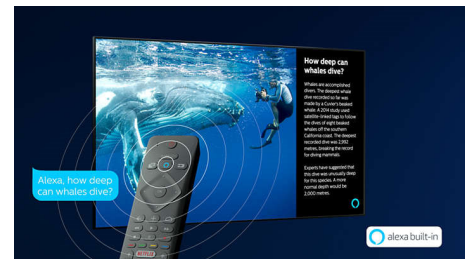

Будований помічник Alexa

Тепер ви можете керувати своїм телевізором Philips Smart TV за допомогою голосу. Перемикайте телевізійні канали, називаючи їх. Переходьте в режим ігрової консолі. Керуйте розумними пристроями (наприклад, світильниками і термостатом). За допомогою Alexa ви все це можете робити і навіть більше.

Досконала природна реальність

Досконала природна реальність. Більше глибини, більше деталей.

Чіткий діалог

Чіткий діалог. Дрібні деталі. Вражаючі ефекти.