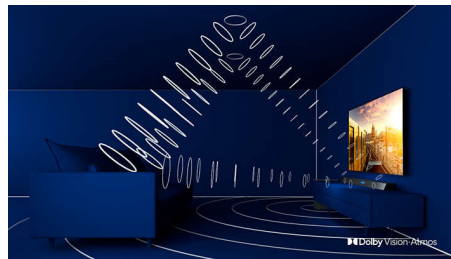

Dolby Vision та Dolby Atmos

Підтримка високоякісного звуку Dolby та відеоформатів означає те, що контент HDR виглядатиме і звучатиме по-справжньому. Незалежно від того, чи це найновіші потокові серіали чи набір дисків Blu-Ray, ви зможете насолоджуватися контрастністю, яскравістю та кольором, що відображає наміри режисера. Насолоджуйтеся просторовим звучанням із чіткістю, деталями та глибиною.