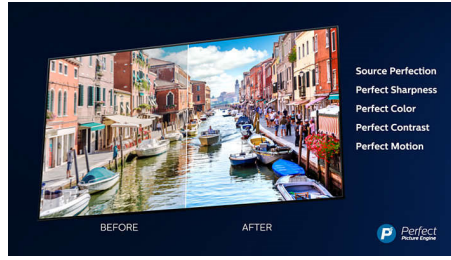

Процесор P5 Perfect Picture Engine

Із процесором Philips P5 зображення таке ж неперевершене, як і ваш улюблений контент. Деталі мають помітно більшу глибину. Кольори яскраві, а тони шкіри більш реалістичні. Контрастність така висока, що ви відчуватимете кожну деталь. Рухи ідеально плавні.