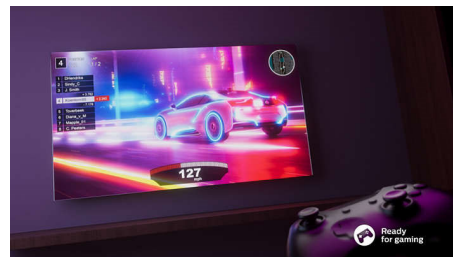

55PUS7008/12

Основные особенности

Сверхчеткая картинка

Этот 4К-телевизор обеспечит яркое и сверхчеткое изображение с насыщенной цветовой гаммой при просмотре любого контента. Он также совместим с основными форматами HDR, где изображение имеет более высокую детализацию в темных и светлых участках кадра.

Тонкий и стильный дизайн.

Ищете телевизор для своей комнаты? Безрамочный корпус этого 4К Smart TV идеально впишется в любой интерьер, а тонкие матовые черные ножки создадут ощущение, что экран парит в воздухе. При производстве упаковки и вставок используется переработанный картон и бумага.

Привлекательный дизайн

Привлекательный дизайн

Совместимо с форматами HDR

Совместимо со всеми основными форматами HDR

Подходит для игр.

HDMI 2.1 позволяет использовать все возможности консоли благодаря быстрому игровому процессу и плавной графике. Оцените поддержку VRR, а также режим минимальной задержки ввода, который активируется автоматически при включении консоли.