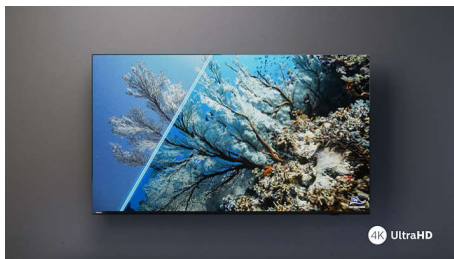

LED-телевизор 4K. Превосходная четкость для любимого контента.

- Сверхчеткая картинка. Яркие впечатления от просмотра.
- Отличный телевизор с удобным управлением. Philips Smart TV.

PHILIPS

Телевизор 4К

Телевизор 139 см (55") Поддержка основных форматов HDR, Philips Smart TV

55PUS7008/12

Основные особенности

Сверхчеткая картинка

Этот 4К-телевизор обеспечит яркое и сверхчеткое изображение с насыщенной цветовой гаммой при просмотре любого контента. Он также совместим с основными форматами HDR, где изображение имеет более высокую детализацию в темных и светлых участках кадра.