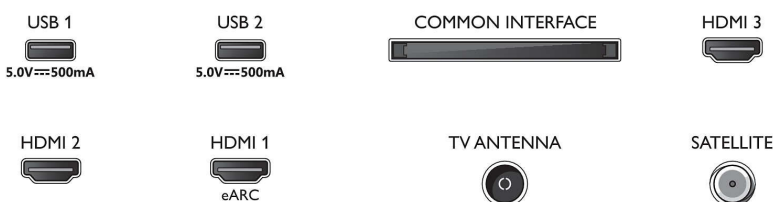

Мультимедийные приложения

- Форматы воспроизведения видео: Контейнеры:

Connections

Side

Характеристики

- AVI, MKV, H264/MPEG-4 AVC, MPEG-1, MPEG-2, MPEG-4, VP9, HEVC (H.265), AV1
- Форматы воспроизведения музыки: AAC, MP3, WAV, WMA версии 2 до версии 9.2, WMA-PRO (версия 9 и 10), FLAC
- Поддерживаемый формат субтитров: .SMI, .SRT, .SSA, .SUB, .TXT, .ASS
- Форматы воспроизведения изображений: JPEG, BMP, GIF, PNG, HEIF