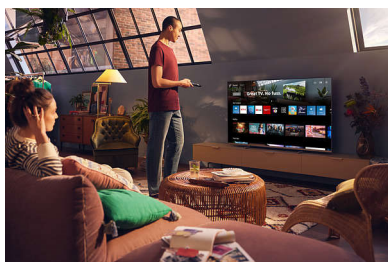

Philips Smart TV

Оцените быструю работу телевизора с новой платформой Smart TV. Любите

сериалы? Продолжайте просмотр с места, на котором закончили в прошлый раз. А если ищете новый контент, можете искать по категориям, например боевики или драмы, и смотреть рекомендации с разных сервисов потокового вещания в одном разделе.