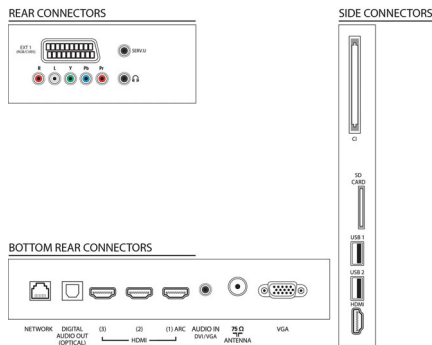

Додатки Smart TV

- Керування: Додаток MyRemote (iOS та Android), Підтримка USB клавіатури та миші
- Net TV: Перегляд пропущених програм, Мережеві відеомагазини, Відкритий веб-браузер, Онлайн-додатки
- SimplyShare: Медіабраузер DLNA, Медіабраузер USB
- Програма: Стоп-кадр у телепрограмі, Запис на USB

Мультимедійні застосунки

- Формати відтворення відео: Підтримка кодеків; Контейнери: AVI, MKV, H264/MPEG-4 AVC, MPEG-1, MPEG-2, MPEG-4, WMV9/VC1
- Формати відтворення музики: AAC, MP3, WMA

(від v2 до v9.2)

- Формати відтворення зображення: JPEG
- Net TV: У комплекті

Зручність

- Просте встановлення: Автоматичне виявлення пристроїв Philips, Майстер встановлення каналів, Майстер під'єднання пристрою, Майстер встановлення мережі, Майстер помічника з налаштувань
- Простота у користуванні: Універсальна кнопка Home, Екранний посібник користувача, Кнопки сенсорного керування
- Мережеве з'єднання з комп'ютером: Сертифікат DLNA 1.5
- Налаштування формату екрана: Автозаповнення, Автомасштабування, Кіноформат 16:9, Супер-масштабування, Без зміни масштабу, Широкий екран
- Електронний довідник програм: Електронний довідник програм на 8 днів*
- Індикація потужності сигналу
- Телетекст: Гіпертекст на 1200 сторінок
- Можливість оновлення програмного забезпечення: Майстер автоматичного