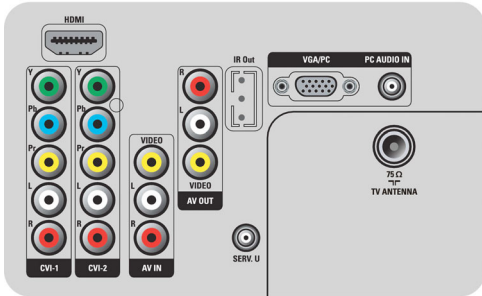

สะดวกสบาย

- การป้องกันเด็ก: กันเด็กเล่น+คุมโดยผู้ปกครอง
- ง่ายต่อการติดตั้ง: Autostore, Fine Tuning, การจูนด้วยระบบคิวิตอล PLL, ติดตั้งอัตโนมัติ, ชื่อรายการ, การเรียงลำดับ
- ใช้งานง่าย: ระบบปรับความดังเสียงอัตโนมัติ (AVL), อินเทอร์เน็ตผู้ใช้แบบกราฟิก, การแสดงผลบนหน้าจอ, ควบคุมด้านข้าง, Smart Picture, Smart Sound, EasyLink
- นาฬิกา: บนจอแสดงผลหลัก, ตั้งเวลาปิดเครื่อง, นาฬิกาปลุก, ตั้งตั้งเวลาปลุก
- อุปกรณ์เสริมด้านการเชื่อมต่อ: Easy link
- การปรับรูปแบบหน้าจอ: 4:3, ขนาดภาพขยาย 14:9,

ขนาดภาพขยาย 16:9, ชูมบทบรรยาย, ชูมได้มากขึ้น, จอถ่วง

- รีโมทคอนโทรล: โทรทัศน์
- ประเภทรีโมทคอนโทรล: PF01A09B
- สัญลักษณ์แสดงความแรงของสัญญาณ
- เทเลเท็กซ์: Smart Text ขนาด 1000 หน้า
- ภาษาที่แสดงบนหน้าจอ: อาระบิก, อังกฤษ, ฝรั่งเศส, ไทย, จีน (ใต้หวัน)
- เฟิร์มแวร์ที่สามารถอัปเดตได้: อัปเดตเฟิร์มแวร์ผ่าน USB ได้
- การเพิ่มคุณภาพเทเลเท็กซ์: หน้าโปรด 4 หน้า

เสียง

- กำลังขับ (RMS): 2 x 8W
- ระบบเสียง: Mono, Nicam Stereo, สเตอริโอ
- การเพิ่มคุณภาพเสียง: ควบคุมระดับเสียงอัตโนมัติ, ระบบเสียงแบบไดนามิก, Incredible Surround, ระบบควบคุมเสียงแหลมและเสียงเบส

ลำโพง

- ลำโพงภายในตัว: 2

การเชื่อมต่อ

- AV 1: Audio L/R in, YPbPr
- AV 2: Audio L/R in, YPbPr

Rear connectors

Side