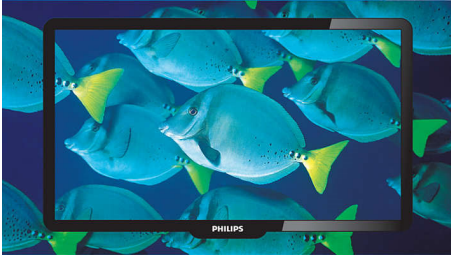

Digital Crystal Clear

Digital Crystal Clear

เป็นการพัฒนาระบบภาพใหม่ที่ปรับคุณภาพของภาพโดยอัตโนมัติด้วยวิธีดิจิทัล เพื่อให้ระดับความคมชัด และความคมชัดของภาพอยู่ในระดับที่ดีที่สุด ภาพที่ได้จึงสดใสคงดังภาพในโรงภาพยนตร์

จอ LCD, ความละเอียด 1366 x 768p

จอ WXGA ที่มีเทคโนโลยีจอ LCD ระดับสุดยอดนี้ มีความละเอียดของ Widescreen สูงถึง 1366 x 768p พิกเซล ระบบ Progressive Scan ให้ภาพนิ่งสนิทสีสดใส อีกทั้งยังให้ความสว่างที่พอเหมาะและสีที่เยี่ยมนั่นเอง คุณจะมีประสบการณ์การชมภาพที่มีสีสันสดใสและความคมชัด

อัตราความคมชัดสูงสุด 30000:1

คุณต้องการจอแบบ LCD ที่มีความคมชัดสูงสุด และภาพสว่างสดใสสมจริงมากที่สุด การประมวลผลภาพวิดีโอขั้นล้ำหน้าของ Philips ได้รวมเอาเทคโนโลยีที่โดดเด่นซึ่งทำให้สีมีมิติความมืดลงที่สุด และเพิ่มความสว่างอย่างที่สุด จึงให้ภาพสว่างสดใส ความคมชัดสูงสุดจะเพิ่มความคมชัดระดับสีดำให้ดำสนิท และให้ปริมาณสีที่แตกต่างกันระหว่างสีมืดกับสีสว่างได้อย่างแม่นยำและให้ภาพสว่างสดใส สมจริงด้วยสีที่มีความคมชัด และสดใส