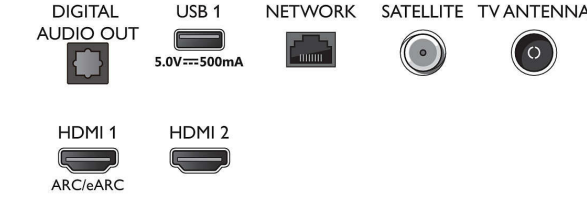

Bağlantı

- HDMI bağlantı sayısı: 3
- HDMI özellikleri: Ses Dönüş Kanalı, 4K
- EasyLink (HDMI-CEC): Uzaktan kumanda geçişi, Sistem ses kontrolü, Sistem bekleme, Tek dokunuşla oynatma
- USB sayısı: 2
- Kablosuz bağlantı: Wi-Fi 802.11n, 2x2, Tek bant
- Diğer bağlantılar: Uydur Konektörü, Common Interface Plus (CI+), Dijital ses çıkışı (optik),

Connections

Side

Bottom

Teknik Özellikler

Ethernet-LAN RJ-45, Kulaklık çıkışı, Servis konnektörü

- HDCP 2.3: Evet, tüm HDMI'lerde
- HDMI ARC: HDMI1'de bulunur
- HDMI eARC: HDMI1'de bulunur
- HDMI VRR: HDMI1 ve HDMI2 bulunur