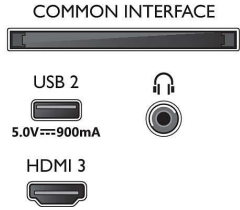

Multimedya Uygulamaları

- Video Oynatma Formatları: Kapsamlar: AVI, MKV, H264/MPEG-4 AVC, MPEG-1, MPEG-2, MPEG-4, HEVC (H.265), VP9, AV1
- Müzik Çalma Formatları: AAC, MP3, WAV, WMA (v2 - v9.2 arası), WMA-PRO (v9 ve v10)

- Altyazı Formatları Desteği: .SMI, .SRT, .SUB, .TXT, .ASS, .SSA
- Fotoğraf Görüntüleme Formatları: JPEG, BMP, GIF, PNG, 360 fotoğraf, HEIF

İşleme

- İşleme Gücü: Çift Çekirdekli

Ses

- Çıkış gücü (RMS): 20 W
- Hoparlör yapılandırması: 2 x 10 W tam aralıklı hoparlör
- Ses Geliştirme: A.I. Ses, Net Konuşma Sesleri, Dolby Atmos, Gece modu, Otomatik Ses Sabitleyicisi, Dolby Bas Güçlendirme, Yapay Zeka Destekli Ekolayzır

Bağlantı

- HDMI bağlantı sayısı: 3
- HDMI özellikleri: Ses Dönüş Kanalı, 4K
- EasyLink (HDMI-CEC): Uzaktan kumanda geçişi, Sistem ses kontrolü, Sistem bekleme, Tek dokunuşla oynatma
- USB sayısı: 2
- Kablosuz bağlantı: Wi-Fi 802.11n, 2x2, Tek bant
- Diğer bağlantılar: Uydur Konektörü, Common Interface Plus (CI+), Dijital ses çıkışı (optik),

Connections

Side