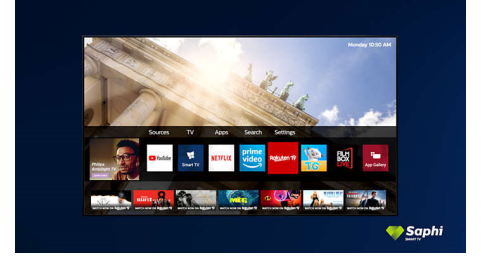

55PUS7506/12

veya masanızın üzerinde süzülüyormuş gibi bir görünüm kazandırır.

Tasarım

Siyah mat çerçeve. İnce ayaklar.

SAPHI TV Koleksiyonu

Philips TV Koleksiyonu. Netflix, Prime Video ve daha fazlası.

Saphi Smart TV

Hızlı ve sezgisel bir işletim sistemi olan SAPHI sayesinde Philips Smart TV'nizi keyifle kullanırsınız. Muhteşem görüntü kalitesinin ve tek bir düğmeyle net, simge tabanlı menüye erişimin keyfini çıkarın. TV'nizi kolaylıkla kullanın ve YouTube, Netflix ve daha fazlasını içeren Philips Smart TV uygulamalarına hızlıca erişin.