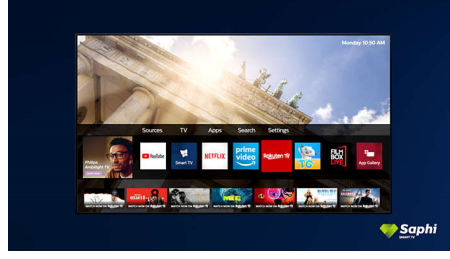

PHILIPS

4K UHD LED Smart TV
139 cm (55 inç) Dolby Vision ve Dolby Atmos, Smart TV

Özellikler

Tüm önemli HDR formatlarıyla uyumludur

Philips 4K UHD TV'niz Dolby Vision dahil tüm önemli HDR formatlarıyla uyumludur. İster kaçırmamanız gereken bir dizi izleyin, ister en yeni video oyununu oynayın, gölgeler hep daha derin olur. Parlak yüzeyler ışıltır. Renkler ise çok daha gerçekçi görünür.

Dolby Vision + Dolby Atmos

Birinci sınıf Dolby ses ve video formatı desteği, izlediğiniz HDR içeriğin inanılmaz bir kalitede görüneceği ve duyulacağı anlamına gelir. Bu sayede, tam anlamıyla yönetmenin hedeflediği görüntünün tadını çıkarır ve netlik ile derinlik sunan geniş bir ses deneyimi elde edersiniz.

SAPHI Smart TV

Hızlı ve sezgisel bir işletim sistemi olan SAPHI sayesinde Philips Smart TV'nizi keyifle kullanırsınız. Muhteşem görüntü kalitesinin ve tek bir düğmeyle net, simge tabanlı menüye erişimin keyfini çıkarın. TV'nizi kolaylıkla kullanın ve popüler Philips Smart TV uygulamalarına hızlıca erişin.