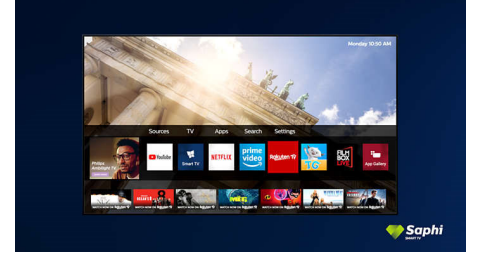

SAPHI Smart TV

Hızlı ve sezgisel bir işletim sistemi olan SAPHI sayesinde Philips Smart TV'nizi keyifle kullanırsınız. Muhteşem görüntü kalitesinin ve tek bir düğmeyle net, simge tabanlı menüye erişimin keyfini çıkarın. TV'nizi kolaylıkla kullanın ve popüler Philips Smart TV uygulamalarına hızlıca erişin.

HDMI bağlantısı

Ready for gaming

Philips TV'niz en yeni HDMI bağlantısını kullanır ve konsolunuzda oyun oynamaya başladığınızda otomatik olarak düşük gecikme süresi ayarına geçer.

Tasarım

Odanıza uygun bir TV mi arıyorsunuz? Bu 4K akıllı TV tam size göre! Neredeyse çerçevesiz olan bu ekran, her türlü iç dekorasyona uyum sağlar. İnce ayaklar ise ekrana, TV ünitenizin

55PUS7506/12

veya masanızın üzerinde süzülüyormuş gibi bir görünüm kazandırır.

Tasarım

Siyah mat çerçeve. İnce ayaklar.

SAPHI TV Koleksiyonu

Philips TV Koleksiyonu. Netflix, Prime Video ve daha fazlası.

Saphi Smart TV