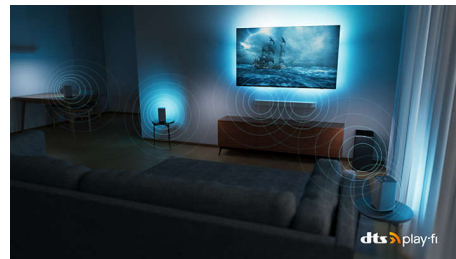

Совместимо с DTS Play-Fi

Беспроводная домашняя аудиосистема Philips с DTS Play-Fi позволяет подключать совместимые саундбары и беспроводные АС буквально за несколько секунд. Слушайте, что происходит в фильме, даже когда уходите на кухню. Воспроизводите музыку на весь дом. Вы даже можете создать систему домашнего кинотеатра, используя телевизор Philips в качестве центрального динамика.