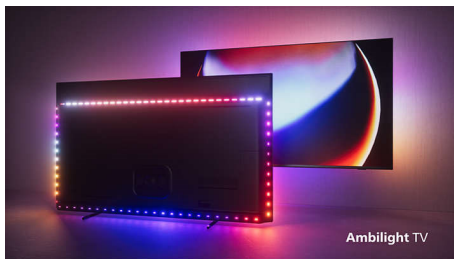

PHILIPS

Телевизор 4K UHD с Android TV
Процессор P5 AI Perfect Picture Звучание Dolby Atmos, 4-сторонняя подсветка Ambilight, 164 см (65")
Android TV

65OLED807/12

Основные особенности

4-сторонняя подсветка Ambilight