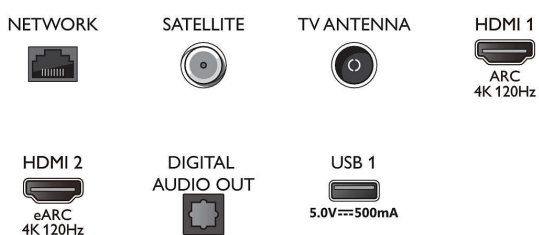

Телевизор 4K UHD с Android TV

Процессор P5 AI Perfect Picture Звучание Dolby Atmos, 4-сторонняя подсветка Ambilight, 164 см (65")
Android TV

65OLED807/12

Характеристики

Подсветка Ambilight

- Возможности режима Ambilight: Встроенный Ambilight+Hue, Музыка Ambilight, Игровой режим, Подстраивается под цвет стены, Режим Lounge, AmbiWakeur, AmbiSleep, Беспроводная АС для дома Philips, Ambilight Aurora, Анимация запуска Ambilight
- Версия Ambilight: 4-сторонняя, новое поколение

Изображение/дисплей

- Размер экрана по диагонали (метрич.): 164 см
- Дисплей: 4K Ultra HD OLED

- Разрешение панели: 3840 x 2160
- Базовая частота обновления: 120 Гц
- Процессор обработки изображения: Процессор P5 AI Perfect Picture
- Улучшение изображения: Wide Color Gamut воспроизводит 99 % оттенков DCI-P3, Dolby Vision, Perfect Natural Motion, Micro Dimming Perfect, Режим ИИ PQ, Поддержка CalMAN, HDR10+ Adaptive, Режим IMAX Enhanced, Режим Filmmaker
- Размер экрана по диагонали (в дюймах): 65 дюймов

Разрешение экрана

- Разрешение при разных частотах обновления: 576р, 50 Гц, 640x480, 60 Гц, 720р, 50 Гц, 60 Гц, 1920x1080р, 24 Гц, 25 Гц, 30 Гц, 50 Гц, 60 Гц, 100 Гц, 120 Гц, 2560x1440, 60 Гц, 120 Гц, 3840x2160р, 24 Гц, 25 Гц, 30 Гц, 50 Гц, 60 Гц, 100 Гц, 120 Гц.

Тюнер/прием/передача

- Цифровое ТВ: DVB-T/T2/T2-HD/C/S/S2
- Телегид*: Электронный гид телепередач на 8 дней
- Индикатор уровня сигнала

Connections

Side

Bottom