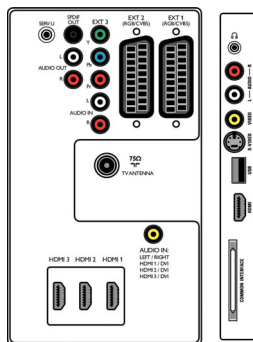

Поддерживаемое разрешение дисплея

- Компьютерные форматы: 640 x 480, 60, 72, 75, 85 Гц, 800 x 600, 60, 72, 75, 85 Гц, 1024 x 768, 60, 70, 75, 85 Гц, 1920 x 1080i, 60 Гц, Через вход HDMI/DVI
- Видеоформаты: 480i, 60 Гц, 480p, 60 Гц, 576i, 50 Гц, 576p, 50 Гц, 720p, 50, 60 Гц, 1080i, 50, 60 Гц, 1080p, 24, 50, 60 Гц, 1080p, 24, 25, 30 Гц

Тюнер/прием/передача

- Вход антенны: Коаксиальный кабель 75 Ом (IEC75)
- Диапазоны тюнера: Гипердиапазон, S-канал, UHF, VHF
- ТВ-система: Система PAL I, Система PAL B/G, Система PAL D/K, Система SECAM B/G, Система SECAM D/K, SECAM L/L', DVB COFDM

2K/8K

- Цифровое ТВ: Наземное DVB *
- Воспроизведение видео: NTSC, SECAM, PAL
- Дисплей тюнера: PLL

Мультимедийные приложения

- Мультимедийные подключения: USB
- Форматы воспроизведения: MP3, Файлы демонстрации слайдов (.ab), Фотографии в формате JPEG

Комфорт

- Защита от детей: Блок. от детей и ограничение на просмотр
- Легкость установки: Автонаименование программ, Автоматическая установка каналов (ACI), Система автоматической настройки (ATS), Автосохранение, Точная настройка, Цифровая настройка PLL, Подключение Plug & Play
- Удобство использования: 4 списка избранного, Автоограничение громкости (AVL), Предварительно устанавливаемое приращение громкости, Графический интерфейс пользователя, Вывод на экран, Список