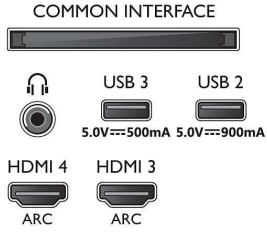

Android TV

- İS: Android TV™ 11 (R)
- Önceden yüklenmiş uygulamalar: Google Play Movies*, Google Arama, YouTube, Netflix, Apple TV, BBC iPlayer, Spotify, Amazon Prime Video, Disney+, Fitness Uygulaması, YouTube Music
- Bellek boyutu(Flash): 16GB*

Smart TV Özellikleri

- Etkileşimli TV: HbbTV
- Program: Pause TV, USB kaydı*
- Sesli asistan*: Dahili Google Asistan, Alexa ile çalışır

Multimedya Uygulamaları

- Video Oynatma Formatları: Kapsamlar: AVI, MKV,

- H264/MPEG-4 AVC, MPEG-1, MPEG-2, MPEG-4, VP9, HEVC (H.265), AV1
- Müzik Çalma Formatları: AAC, MP3, WAV, WMA (v2 - v9.2 arası), WMA-PRO (v9 ve v10), FLAC
- Altyazı Formatları Desteği: .SML, .SRT, .SUB, .TXT
- Fotoğraf Görüntüleme Formatları: JPEG, BMP, GIF, PNG, 360 fotoğraf, HEIF

İşleme

- İşleme Gücü: Dört Çekirdekli

Ses

- Ses: 2.1 Kanal, Çıkış gücü: 70 Watt (RMS)
- Hoparlör yapılandırması: 10 Wx4 orta-yüksek hoparlör, 30 W sub-woofer
- Codec: AC-4, Dolby Atmos, DTS-HD(M6), Dolby Digital MS12 V2.5
- Ses Geliştirme: A.I. Ses, Net Konuşma Sesleri, Dolby Atmos, Dolby Bas Güçlendirme, Dolby Ses Sabitleyicisi, Gece modu, Yapay Zeka Destekli Ekolayzır, DTS Play-Fi, Mimi Ses Kişiselleştirme

Bağlantı

- HDMI bağlantı sayısı: 4
- HDMI özellikleri: 4K, Ses Dönüş Kanalı
- EasyLink (HDMI-CEC): Uzaktan kumanda geçişi,

Connections

Side