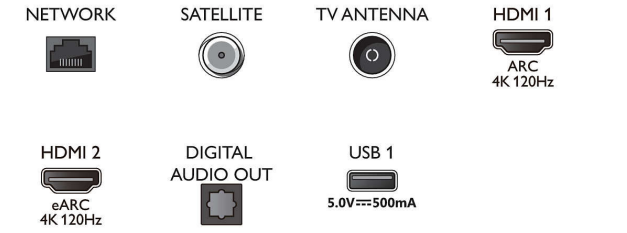

Teknik Özellikler

Ambilight

- Ambilight Özellikleri: Dahili Ambilight+Hue, Duvar rengine uyarlanma, Dinlenme modu, Oyun Modu, Ambilight Müzik, AmbiWakeup, AmbiSleep, Philips Kablosuz Ev Hoparlörü, Ambilight Aurora, Ambilight Başlangıç Animasyonu
- Ambilight Versiyonu: 3 taraflı

Görüntü/Ekran

- Çapraz ekran boyutu (metrik): 164 cm
- Ekran: 4K Ultra HD OLED
- Ekran çözünürlüğü: 3840 x 2160
- Yerel yenileme hızı: 120 Hz
- Fotoğraf motoru: P5 AI Perfect Görüntü Motoru
- Görüntü geliştirme: Perfect Natural Motion, Micro Dimming Perfect, Geniş Renk Gamı %99 DCI/P3, Dolby Vision, Yapay Zeka Destekli Görüntü Kalitesi modu, CalMAN Ready, HDR10+
- Uyarlanabilir, Film yapımcısı modu
- Çapraz ekran boyutu (inç): 65 inç

Ekran giriş çözünürlüğü

- Çözünürlük - Yenileme hızı: 576p - 50 Hz, 640x480 - 60 Hz, 720p - 50 Hz, 60 Hz, 1920x1080p - 24 Hz, 25 Hz, 30 Hz, 50 Hz, 60 Hz, 100 Hz, 120 Hz., 2560x1440 - 60 Hz, 120 Hz, 3840x2160p - 24 Hz,

25 Hz, 30 Hz, 50 Hz, 60 Hz, 100 Hz, 120 Hz.

Tuner/Alım/İletim

- Dijital TV: DVB-T/T2/T2-HD/C/S/S2
- TV Program rehberi*: 8 günlük Elektronik Program Rehberi
- Sinyal gücü göstergesi
- Teletext: 1000 sayfa Yardımlı Metin
- HEVC desteği

Android TV

- İS: Android TV™ 11 (R)
- Önceden yüklenmiş uygulamalar: Google Play Movies*, Google Arama, YouTube, Netflix, Apple TV, BBC iPlayer, Spotify, Amazon Prime Video, Disney+, Fitness Uygulaması, YouTube Music
- Bellek boyutu(Flash): 16GB*

Smart TV Özellikleri

- Etkileşimli TV: HbbTV
- Program: Pause TV, USB kaydı*
- Sesli asistan*: Dahili Google Asistan, Alexa ile çalışır

Multimedya Uygulamaları

- Video Oynatma Formatları: Kapsamlar: AVI, MKV,