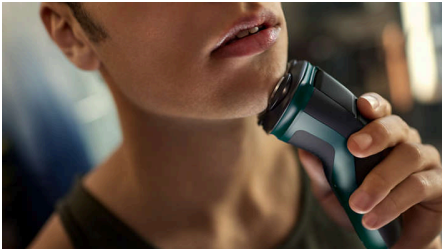

Κεφαλές 4D Flex

Οι κεφαλές λυγίζουν και περιστρέφονται σε 4 κατευθύνσεις ώστε να διατηρούν ομοιόμορφη επαφή με το δέρμα σας και να το προστατεύουν από σημάδια και κοψίματα.