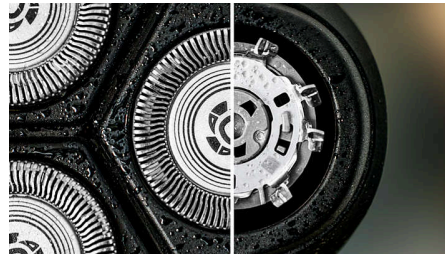

Υγρό και στεγνό ξύρισμα

Επιλέξτε ένα άνετο στεγνό ξύρισμα ή συνδυάστε τη χρήση της μηχανής με τον αγαπημένο σας αφρό ή τζελ για αναζωογονητικό υγρό ξύρισμα, ακόμα και στο ντους.

Κεφαλές 4D Flex

Οι κεφαλές λυγίζουν και περιστρέφονται σε 4 κατευθύνσεις ώστε να διατηρούν ομοιόμορφη επαφή με το δέρμα σας και να το προστατεύουν από σημάδια και κοψίματα.

Κατάλληλο για ξύρισμα κεφαλιού

Η ξυριστική μηχανή έχει σχεδιαστεί για να αποτελεί μια ευέλικτη λύση που σας επιτρέπει να ξυρίζετε με σιγουριά το πρόσωπο και το κεφάλι σας.

Αντιδιαβρωτικό σύστημα ξυρίσματος