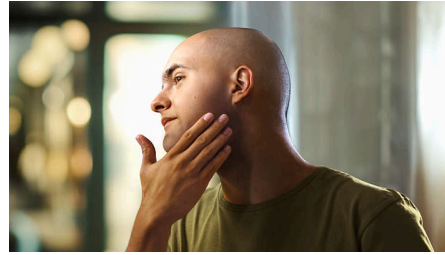

Κατάλληλο για ξύρισμα κεφαλιού

Η ξυριστική μηχανή έχει σχεδιαστεί για να αποτελεί μια ευέλικτη λύση που σας επιτρέπει να ξυρίζετε με σιγουριά το πρόσωπο και το κεφάλι σας.

Αντιδιαβρωτικό σύστημα ξυρίσματος