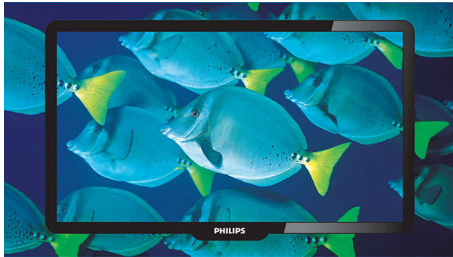

LCD TV
42" Full HD 1080p

ไฮโลด

Digital Crystal Clear

Digital Crystal Clear

เป็นการพัฒนาระบบภาพใหม่ที่ปรับคุณภาพของภาพโดยอัตโนมัติด้วยวิธีดิจิทัล เพื่อให้ระดับความเข้ม สี และความคมชัดของภาพอยู่ในระดับที่ดีที่สุด ภาพที่ได้จึงสดใสดูดึงดูดภาพในโรงภาพยนตร์