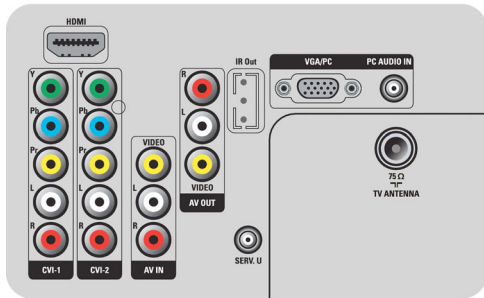

จูนเนอร์/เครื่องรับ/เครื่องส่ง

- อินพุตสายอากาศ: สายเคเบิลโคแอกเชียล 75 โอห์ม (IEC75)
- คลื่นที่เครื่องรับวิทยุรับได้: Hyperband, S-Channel, UHF, VHF
- ระบบ TV: PAL B/G, PAL D/K
- จำนวนช่องที่ตั้งไว้ล่วงหน้า: 99
- การเล่นวิดีโอ: NTSC, PAL

สะดวกสบาย

- การป้องกันเด็ก: กันเด็กเล่น+คุมโดยผู้ปกครอง
- ง่ายต่อการติดตั้ง: Autostore, Fine Tuning, การจูนด้วยระบบดิจิทัล PLL, ติดตั้งอัตโนมัติ, ชื่อรายการ, การเรียงลำดับ
- ใช้งานง่าย: ระบบปรับความดังเสียงอัตโนมัติ (AVL), อินเทอร์เน็ตผู้ใช้แบบกราฟิก, การแสดงผลบนหน้าจอ, ควบคุมด้านข้าง, Smart Picture, Smart Sound, EasyLink
- นาฬิกา: บนจอแสดงผลหลัก, ตั้งเวลาปิดเครื่อง,

- นาฬิกาปลุก, ตั้งเวลาปลุก
- อุปกรณ์เสริมด้านการเชื่อมต่อ: Easy link
- การปรับรูปแบบหน้าจอ: 4:3, ขนาดภาพขยาย 14:9, ขนาดภาพขยาย 16:9, ชูมทบขยาย, ชูมได้มากขึ้น, จอกว้าง
- รีโมทคอนโทรล: โทรทัศน์
- ประเภทรีโมทคอนโทรล: PF01A09B
- สัญญาณแสดงความแรงของสัญญาณ
- เทเลเท็กซ์: Smart Text ขนาด 1000 หน้า
- ภาษาที่แสดงบนหน้าจอ: อาระบิก, อังกฤษ, ฝรั่งเศส, ไทย, จีน (ได้ห้วน)
- เพิ่มแวร์ที่สามารถอัปเดตได้: อัปเดตเพิ่มแวร์ผ่าน USB ได้
- การเพิ่มคุณภาพเทเลเท็กซ์: หน้าโปรด 4 หน้า

เสียง

- กำลังขับ (RMS): 2 x 8W
- ระบบเสียง: Mono, Nicam Stereo, สเตอริโอ
- การเพิ่มคุณภาพเสียง: ควบคุมระดับเสียงอัตโนมัติ, ระบบเสียงแบบไดนามิก, Incredible Surround, ระบบควบคุมเสียงแหลมและเสียงเบส

ลำโพง

- ลำโพงภายในตัว: 2

Rear connectors

Side