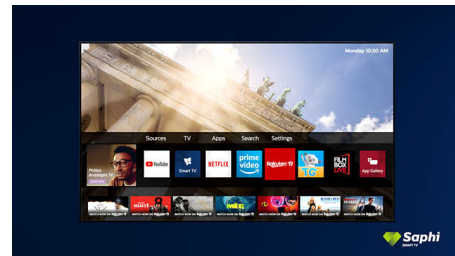

55PUS7556/12

Дизайн

Серебристая подставка

Коллекция SAPHI TV

Коллекция Philips TV. Netflix, Prime Video и многое другое.

Saphi Smart TV

SAPHI — быстрая, интуитивная операционная система, благодаря которой просмотр телевизоров Philips Smart TV превращается в удовольствие. Оцените отличное качество изображения и простое меню на основе значков, которое можно вызвать одним нажатием. Управляйте телевизором с легкостью и быстро переходите к популярным приложениям Philips Smart TV, включая YouTube, Netflix и т. д.