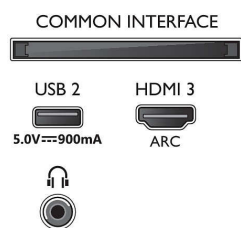

Характеристики

Изображение/дисплей

- Формат изображения: 16:9
- Размер экрана по диагонали (в дюймах): 55 (дюймы)
- Размер экрана по диагонали (метрич.): 139 см
- Дисплей: 4K Ultra HD LED
- Разрешение панели: 3840 x 2160
- Улучшение изображения: Разрешение Ultra, Dolby Vision, HLG (Hybrid Log Gamma), Совместимость с HDR10+, Технология Micro Dimming
- Размер экрана по диагонали (в дюймах):

55 дюймов

Поддерживаемое разрешение дисплея

- Компьютерные входы для всех интерфейсов HDMI: до 4K UHD 3840 x 2160 при 60 Гц, Поддержка HDR, HDR10 / HLG
- Выходы для всех интерфейсов HDMI: до 4K UHD 3840 x 2160 при 60 Гц, Поддержка HDR, HDR10/HLG (Hybrid Log Gamma), HDR10+/Dolby Vision

Тюнер/прием/передача

- Цифровое ТВ: DVB-T/T2/T2-HD/C/S/S2
- Воспроизведение видео: PAL, SECAM
- Поддержка MPEG: MPEG2, MPEG4
- Телегид*: Электронный гид телепередач на 8 дней
- Индикатор уровня сигнала
- Телетекст: 1000-страничный гипертекст
- Поддержка HEVC

Функции Smart TV

- Взаимодействие с пользователем:

Connections

Side