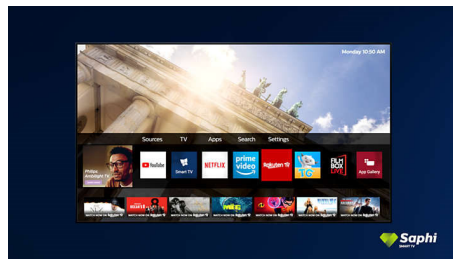

SAPHI Smart TV

Быстрая, интуитивная операционная система SAPHI превратит работу с телевизорами Philips Smart TV в удовольствие. Оцените отличное качество изображения и простое меню на основе значков, которое можно вызвать одним нажатием. Управляйте телевизором с легкостью и быстро переходите к популярным приложениям Philips Smart TV.

HDMI-подключение

Ready for gaming

Ваш телевизор Philips предлагает новейшее подключение HDMI и автоматически переключается в режим низкой задержки, когда вы запускаете игру на консоли.

Дизайн

Ищете телевизор для своей комнаты? Эта модель 4K Smart TV определенно подойдет вам! Безрамочный корпус идеально впишется в любой интерьер, а тонкие ножки создадут ощущение, что экран парит над подставкой для ТВ или столом.

55PUS7556/12

Дизайн

Серебристая подставка