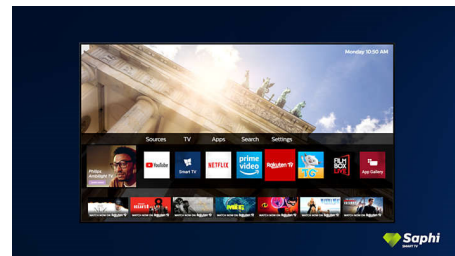

55PUS7556/12

Дизайн

Серебристая подставка

Коллекция SAPHI TV

Коллекция Philips TV. Netflix, Prime Video и многое другое.

Saphi Smart TV

SAPHI — быстрая, интуитивная операционная система, благодаря которой просмотр телевизоров Philips Smart TV превращается в удовольствие. Оцените отличное качество изображения и простое меню на основе значков, которое можно вызвать одним нажатием. Управляйте телевизором с легкостью и быстро переходите к популярным приложениям Philips Smart TV, включая YouTube, Netflix и т. д.