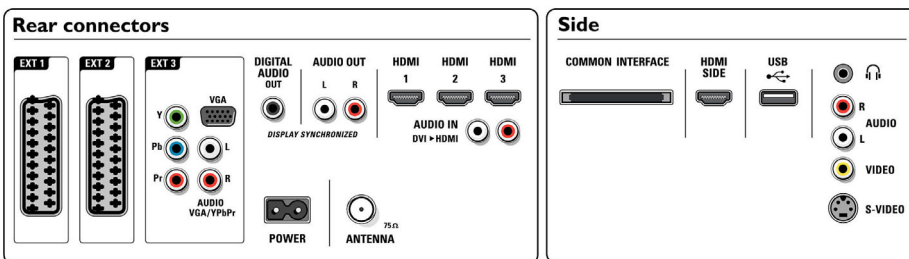

Тюнер/прием/передача

- Вход антенны: Коаксиальный кабель 75 Ом (IEC75)
- Диапазоны тюнера: Гипердиапазон, S-канал, UHF, VHF
- ТВ-система: Система PAL I, Система PAL B/G, Система PAL D/K, Система SECAM B/G, Система SECAM D/K, SECAM L/L', DVB COFDM 2K/8K
- Цифровое ТВ: Наземное DVB *
- Воспроизведение видео: NTSC, SECAM, PAL
- Дисплей тюнера: PLL

Мультимедийные приложения

- Мультимедийные подключения: USB
- Форматы воспроизведения: MP3, Файлы демонстрации слайдов (.alb), Фотографии в формате JPEG

Комфорт

- Защита от детей: Блок. от детей и ограничение на просмотр
- Легкость установки: Автонаименование программ, Автоматическая установка каналов (ACI), Система автоматической настройки (ATS), Автосохранение, Точная настройка, Цифровая настройка PLL, Подключение Plug & Play
- Удобство использования: 4 списка избранного, Автоограничение громкости (AVL), Предварительно устанавливаемое приращение громкости, Графический интерфейс пользователя, Вывод на экран, Список программ, Мастер установки поддержки, Управление на боковой панели
- Регулировка формата экрана: 4:3, Автоформатирование, Расширение формата 14:9, Расширение формата 16:9, Увеличение субтитров, Режим Super Zoom, Широкий экран, Немасштабированное (разрешение 1080p точка в точку)

Характеристики

- Электронный гид телепередач: Электронный гид телепрограмм "Сейчас + Далее", Электронный гид телепередач на 8 дней
- Пульт ДУ: Телевизоры
- Тип пульта ДУ: RC4450
- Телетекст: 1200-страничный гипертекст
- Изображение в изображении: Двойной текстовый экран
- Возможности телетекста: 4 избранных страницы, Строка с информацией о программе
- Режим Smart: Игра, Фильм, Индивидуальный, Энергосбережение, Стандартный, Яркий