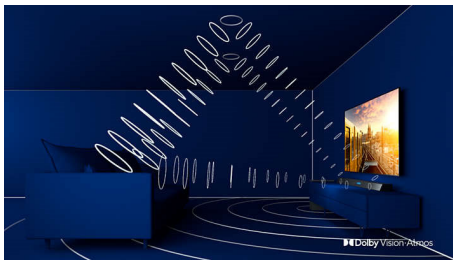

PHILIPS

4K UHD LED Smart TV
164 ซม. (65 นิ้ว) HDR 10+, Pixel Precise Ultra HD

ไฮไลต์

4K LED TV

ด้วยความละเอียดมากกว่า Full HD ทั่วไปถึง 4 เท่า Ultra HD ทำให้ภาพแลดูสดใสด้วยพิกเซลจำนวนมากกว่า 8 ล้านพิกเซล และด้วยเทคโนโลยี Ultra Resolution Upscaling ของเราที่โดดเด่น สัมผัสกับภาพที่เหนือกว่าไม่ว่าต้นฉบับจะเป็นอย่างไรก็ตาม

เพลิดเพลินกับภาพที่คมชัดด้วยความลุ่มลึก ความเปรียบต่างที่เหนือกว่า การเคลื่อนไหวอย่างเป็นธรรมชาติ และรายละเอียดที่มีสีสัน

Dolby Vision และ Dolby Atmos

การสนับสนุนรูปแบบภาพและเสียงชั้นนำของ Dolby หมายความว่าเนื้อหา HDR ที่คุณรับชมจะแลดูสมจริงเป็นอย่างยิ่งไม่ว่าจะซีรีส์ล่าสุดที่รับชมผ่านการสตรีมหรือชุดแผ่น Blu-Ray