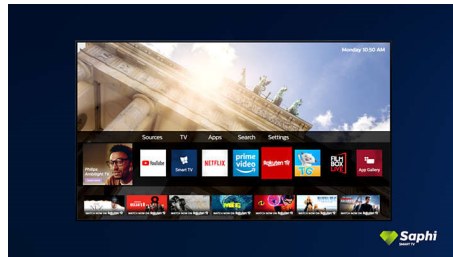

เพลิดเพลินกับภาพที่คมชัดด้วยความลุ่มลึก ความเปรียบต่างที่เหนือกว่า การเคลื่อนไหวอย่างเป็นธรรมชาติ และรายละเอียดที่มีสีสัน

Dolby Vision และ Dolby Atmos

การสนับสนุนรูปแบบภาพและเสียงชั้นนำของ Dolby หมายความว่าเนื้อหา HDR ที่คุณรับชมจะแลดูสมจริงเป็นอย่างยิ่งไม่ว่าจะซีรีส์ล่าสุดที่รับชมผ่านการสตรีมหรือชุดแผ่น Blu-Ray

Saphi Smart TV

SAPHI เป็นระบบปฏิบัติการที่เร็วและใช้งานง่ายซึ่งช่วยให้ใช้งาน Philips Smart TV ของคุณ ได้อย่างมีความสุขที่แท้จริง

65PUT6604/67

เพลิดเพลินไปกับคุณภาพของภาพที่ยอดเยี่ยมและหนึ่งปมในการเข้าถึงไอคอนเมนูที่ชัดเจน ใช้งานได้ง่ายกับทีวีของคุณ และนำพาไปยังแอปยอดนิยมของ Philips Smart TV เช่น YouTube, Netflix, และอื่นๆ