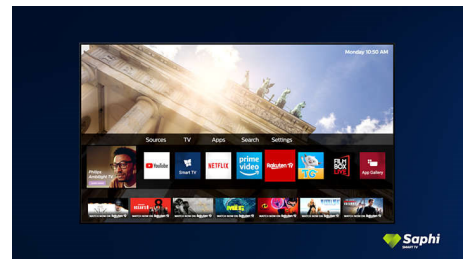

คอลเลคชัน SAPHI TV

คอลเลคชัน Philips TV Netflix, Prime Video และอีกมากมาย

ขาตั้งที่แข็งแรงทนทาน

กรอบแบบมินิมอลเพรียวบาง ขาตั้งที่แข็งแรงทนทาน