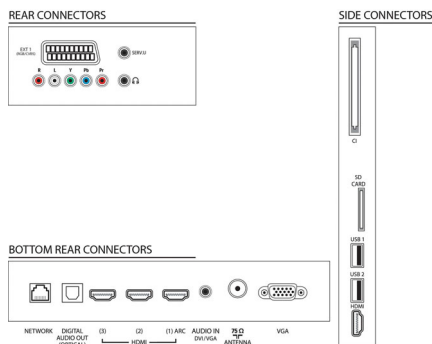

- Управление: Приложение MyRemote (iOS и Android), Поддержка USB-клавиатуры и мыши
- Net TV: Просмотр прошедших телепрограмм, Сетевые видеомгазины, Открытый интернет-браузер, Интернет-приложения
- SimplyShare: Обзоратель медиаресурсов DLNA, Обзоратель медиаресурсов USB
- Программирование: Приостановка просмотра телепередачи, Запись на USB

Мультимедийные приложения

- Форматы воспроизведения видео: Поддержка кодеков, Контейнеры: AVI, MKV, H264/MPEG-4 AVC, MPEG-1, MPEG-2, MPEG-4, WMV9/VC1
- Форматы воспроизведения музыки: AAC, MP3,

WMA версии 2 до версии 9.2

- Форматы воспроизведения изображений: JPEG
- Net TV: В комплекте

Комфорт

- Легкость установки: Автопоиск устройств Philips, Мастер настройки каналов, Мастер подключения к устройству, Мастер настройки сети, Мастер установки поддержки
- Удобство использования: Кнопка домашнего меню, Экранное руководство пользователя, Сенсорные кнопки управления
- Подключение к компьютерной сети: Сертификация DLNA 1.5
- Регулировка формата экрана: Автозаполнение, Автомасштабирование, Расширение формата 16:9, Режим Super Zoom, Не в масштабе, Широкий экран
- Электронный гид телепередач: Электронный гид телепередач на 8 дней*
- Индикатор уровня сигнала
- Телетекст: 1200-страничный гипертекст
- Обновление встроенной программы: Мастер обновления встроенной программы, Обновление встроенной программы через USB,