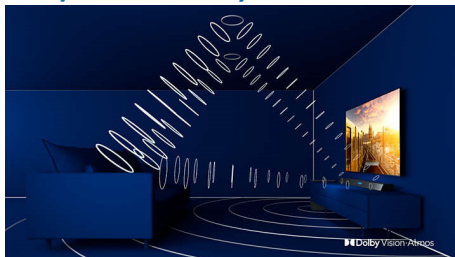

Dolby Vision 和 Dolby Atmos

支持杜比出色音效和视频格式，这意味着您观看的 HDR 内容逼真且生动。无论是最新的流媒体系列节目还是蓝光光盘套装，您将尽享可反映导演原意图的对比度、亮度和色彩。体验宽广、清晰、呈现细节和层次感的音效。

DTS HD

DTS HD 通过保留原始声音内容来优化声音处理，因此，您可以尽享扬声器出色的音效，水晶般清晰的对话。

SoftBlue 舒视蓝护眼技术

研究显示，LED 显示屏发出的紫外线以及蓝光射线会造成眼睛损伤，长期以往将影响视力。我们的 SoftBlue LED 技术采用的智能技术在不影响显示屏的颜色或图像情况下，可减少这种有害蓝光，同时还能呵护您的眼睛。

人工智能语音控制

使用声音控制您的飞利浦电视。无论是玩游戏、在商店中观看或寻找内容和应用程序都不在话下。无需离开沙发，只需告诉您的电视即可。四处寻找电