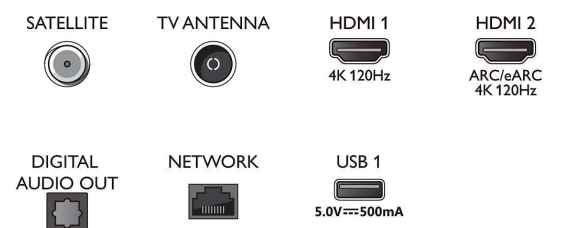

Тюнер/Прийм./Передача

- Цифрові телевізори: DVB-T/T2/T2-HD/C/S/S2
- Телегід*: Електронний довідник програм на 8 днів
- Індикація потужності сигналу

Connections

Side

Bottom

4K телевизор з Ambilight

Телевізор 164 см (65 д.) із Ambilight P5 AI Perfect Picture Engine, Звук Dolby Atmos, Google TV™