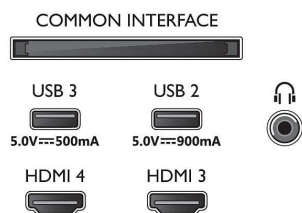

Специфікації

Ambilight

- Функції Ambilight: Адаптація до кольору стіни, Режим розслаблюючого світла, Режим гри, Музичний режим Ambilight, AmbiWakeUp, AmbiSleep, Бездротові домашні гучномовці Philips, Анімація завантаження Ambilight
- Версія Ambilight: 3-стороннє наступного покоління

Зображення/дисплей

- Розмір екрана по діагоналі (у дюймах): 65 дюймів
- Розмір екрана по діагоналі (у метрах): 164 см
- Дисплей: 4K Ultra HD OLED

- Роздільна здатність панелі: 3840 x 2160
- Природна частота оновлення: 120 Гц
- Процесор зображення: P5 AI Perfect Picture Engine
- Покращення зображення: Perfect Natural Motion, Micro Dimming Perfect, Широка колірна гама 99% DCI/P3, Dolby Vision, HLG (Hybrid Log Gamma), Режим PQ зі штучним інтелектом, Підтримка CalMAN, Покращений режим IMAX, Адаптер HDR10+, Режим Filmmaker mode

Роздільна здатність вхідного сигналу

Дисплея

- Роздільна здатність – частота оновлення: 576р – 50 Гц, 640x480 – 60 Гц, 720р – 50 Гц, 60 Гц, 1920x1080р – 24 Гц, 25 Гц, 30 Гц, 50 Гц, 60 Гц, 100 Гц, 120 Гц, 2560x1440 – 60 Гц, 120 Гц, 3840x2160р – 24 Гц, 25 Гц, 30 Гц, 50 Гц, 60 Гц, 100 Гц, 120 Гц.

Тюнер/Прийм./Передача

- Цифрові телевізори: DVB-T/T2/T2-HD/C/S/S2
- Телегід*: Електронний довідник програм на 8 днів
- Індикація потужності сигналу

Connections

Side